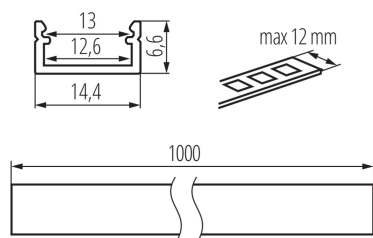

26546 PROFILO J-W

Profil aluminiowy

5905339265463

Nawierzchniowy profil dekoracyjno-oświetleniowy

PARAMETRY PRODUKTU:

Kolor: biały
Długość [mm]: 1000
Szerokość [mm]: 14.4
Wysokość [mm]: 6.6
Materiał: stop aluminium

DANE LOGISTYCZNE:

Jednostka miary: komplet
Jak pakowane: 10
Ilość sztuk w opakowaniu pośrednim: 1
Ilość sztuk w opakowaniu zbiorczym: 10
Masa jednostkowa netto [g]: 680
Gramatura [g]: 870
Długość opakowania jednostkowego [cm]: 106
Szerokość opakowania jednostkowego [cm]: 6.5
Wysokość opakowania jednostkowego [cm]: 6.5
Waga kartonu [kg]: 8.7
Szerokość kartonu [cm]: 34
Wysokość kartonu [cm]: 14
Długość kartonu [cm]: 107.5
Objętość kartonu [m³]: 0.05117

AKCESORIA:

26564 SHADE J/K-FR Kłozs szroniony do profilu aluminiowego, komplet 10 szt., SHADE J/K-FR(26564)

26566 SHADE J/K-FR 2m Kłozs szroniony do profilu aluminiowego, komplet 10 szt., SHADE J/K-FR 2m(26566)

26565 SHADE J/K-W Kłozs biały do profilu aluminiowego, komplet 10 szt., SHADE J/K-W(26565)