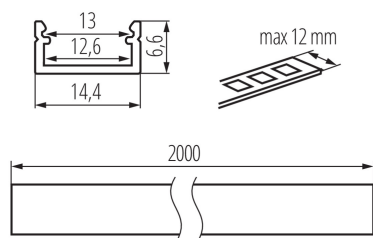

26547 PROFILO J-W 2M

Profil aluminiowy

5905339265470

Nawierzchniowy profil dekoracyjno-oświetleniowy

PARAMETRY PRODUKTU:

Kolor: biały
Długość [mm]: 2000
Szerokość [mm]: 14.4
Wysokość [mm]: 6.6
Materiał: stop aluminium

DANE LOGISTYCZNE:

Jednostka miary: komplet
Jak pakowane: 10
Ilość sztuk w opakowaniu pośrednim: 1
Ilość sztuk w opakowaniu zbiorczym: 10
Masa jednostkowa netto [g]: 1380
Gramatura [g]: 1731
Długość opakowania jednostkowego [cm]: 205
Szerokość opakowania jednostkowego [cm]: 6.5
Wysokość opakowania jednostkowego [cm]: 6.5
Waga kartonu [kg]: 17.31
Szerokość kartonu [cm]: 34
Wysokość kartonu [cm]: 14
Długość kartonu [cm]: 207
Objętość kartonu [m³]: 0.098532

AKCESORIA:

26564 SHADE J/K-FR Klosz szroniony do profilu aluminiowego, komplet 10 szt., SHADE J/K-FR(26564)

26566 SHADE J/K-FR 2m Klosz szroniony do profilu aluminiowego, komplet 10 szt., SHADE J/K-FR 2m(26566)

26565 SHADE J/K-W Klosz biały do profilu aluminiowego, komplet 10 szt., SHADE J/K-W(26565)