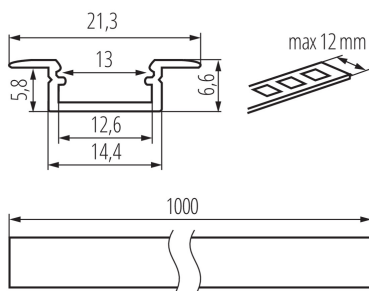

26548 PROFILO K

Profil aluminiowy

5905339265487

Wpustowy profil dekoracyjno-oświetleniowy

PARAMETRY PRODUKTU:

Kolor: anodowany
Długość [mm]: 1000
Szerokość [mm]: 21.3
Wysokość [mm]: 6.6
Materiał: stop aluminium

DANE LOGISTYCZNE:

Jednostka miary: komplet
Jak pakowane: 10
Ilość sztuk w opakowaniu pośrednim: 1
Ilość sztuk w opakowaniu zbiorczym: 10
Masa jednostkowa netto [g]: 740
Gramatura [g]: 930
Długość opakowania jednostkowego [cm]: 106
Szerokość opakowania jednostkowego [cm]: 6.5
Wysokość opakowania jednostkowego [cm]: 6.5
Waga kartonu [kg]: 9.3
Szerokość kartonu [cm]: 34
Wysokość kartonu [cm]: 14
Długość kartonu [cm]: 107.5
Objętość kartonu [m³]: 0.05117