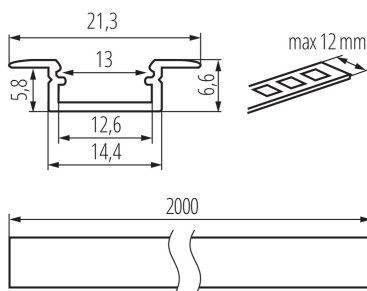

26551 PROFILO K-W 2m

Profil aluminiowy

5905339265517

Wpustowy profil dekoracyjno-oświetleniowy

PARAMETRY PRODUKTU:

Kolor: biały
Długość [mm]: 2000
Szerokość [mm]: 21.3
Wysokość [mm]: 6.6
Materiał: stop aluminium

DANE LOGISTYCZNE:

Jednostka miary: komplet
Jak pakowane: 10
Ilość sztuk w opakowaniu pośrednim: 1
Ilość sztuk w opakowaniu zbiorczym: 10
Masa jednostkowa netto [g]: 1520
Gramatura [g]: 1891
Długość opakowania jednostkowego [cm]: 205
Szerokość opakowania jednostkowego [cm]: 6.5
Wysokość opakowania jednostkowego [cm]: 6.5
Waga kartonu [kg]: 18.91
Szerokość kartonu [cm]: 34
Wysokość kartonu [cm]: 14
Długość kartonu [cm]: 207
Objętość kartonu [m³]: 0.098532