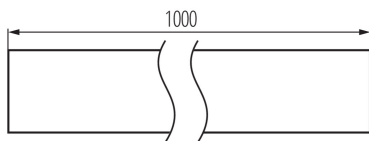

26552 PROFILO F

Profil aluminiowy

5905339265524

Uniwersalny profil dekoracyjno-oświetleniowy

PARAMETRY PRODUKTU:

Kolor: anodowany
Długość [mm]: 1000
Szerokość [mm]: 12
Wysokość [mm]: 12
Materiał: stop aluminium

DANE LOGISTYCZNE:

Jednostka miary: komplet
Jak pakowane: 10
Ilość sztuk w opakowaniu pośrednim: 1
Ilość sztuk w opakowaniu zbiorczym: 10
Masa jednostkowa netto [g]: 870
Gramatura [g]: 1060
Długość opakowania jednostkowego [cm]: 106
Szerokość opakowania jednostkowego [cm]: 6.5
Wysokość opakowania jednostkowego [cm]: 6.5
Waga kartonu [kg]: 10.6
Szerokość kartonu [cm]: 34
Wysokość kartonu [cm]: 14
Długość kartonu [cm]: 107.5
Objętość kartonu [m³]: 0.05117