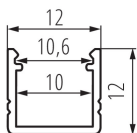

26552 PROFILO F

Profil aluminiowy

5905339265524

Uniwersalny profil dekoracyjno-oświetleniowy

PARAMETRY PRODUKTU:

Kolor: anodowany
Długość [mm]: 1000
Szerokość [mm]: 12
Wysokość [mm]: 12
Materiał: stop aluminium

DANE LOGISTYCZNE:

Jednostka miary: komplet
Jak pakowane: 10
Ilość sztuk w opakowaniu pośrednim: 1
Ilość sztuk w opakowaniu zbiorczym: 10
Masa jednostkowa netto [g]: 870
Gramatura [g]: 1060
Długość opakowania jednostkowego [cm]: 106
Szerokość opakowania jednostkowego [cm]: 6.5
Wysokość opakowania jednostkowego [cm]: 6.5
Waga kartonu [kg]: 10.6
Szerokość kartonu [cm]: 34
Wysokość kartonu [cm]: 14
Długość kartonu [cm]: 107.5
Objętość kartonu [m³]: 0.05117