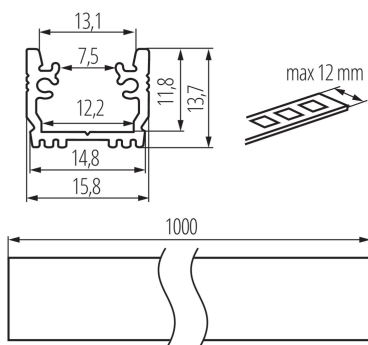

26558 PROFILO G

Profil aluminiowy

5905339265586

Wpustowy profil dekoracyjno-oświetleniowy do podłóg

PARAMETRY PRODUKTU:

Kolor: anodowany

Długość [mm]: 1000

Szerokość [mm]: 15.8

Wysokość [mm]: 13.7

Materiał: stop aluminium

DANE LOGISTYCZNE:

Jednostka miary: komplet

Jak pakowane: 10

Ilość sztuk w opakowaniu pośrednim: 1

Ilość sztuk w opakowaniu zbiorczym: 10

Masa jednostkowa netto [g]: 1620

Gramatura [g]: 1810

Długość opakowania jednostkowego [cm]: 106

Szerokość opakowania jednostkowego [cm]: 6.5

Wysokość opakowania jednostkowego [cm]: 6.5

Waga kartonu [kg]: 18.1

Szerokość kartonu [cm]: 34

Wysokość kartonu [cm]: 14

Długość kartonu [cm]: 107.5

Objętość kartonu [m³]: 0.05117

26558 PROFILO G

Profil aluminiowy

AKCESORIA:

26580 SHADE CK G Klosz biały do profilu aluminiowego, komplet 10 szt., SHADE CK G(26580)

26581 SHADE CK G 2M Klosz biały do profilu aluminiowego, komplet 5 szt., SHADE CK G 2M(26581)