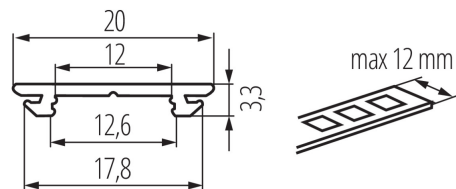

26560 PROFILO H

Profil aluminiowy

5905339265609

Profil dekoracyjno-oświetleniowy do zastosowań giętych w dwóch kierunkach jednej płaszczyzny

PARAMETRY PRODUKTU:

Kolor: anodowany
Długość [mm]: 1000
Szerokość [mm]: 20
Wysokość [mm]: 3.3
Materiał: stop aluminium

DANE LOGISTYCZNE:

Jednostka miary: komplet
Jak pakowane: 10
Ilość sztuk w opakowaniu pośrednim: 1
Ilość sztuk w opakowaniu zbiorczym: 10
Masa jednostkowa netto [g]: 730
Gramatura [g]: 920
Długość opakowania jednostkowego [cm]: 106
Szerokość opakowania jednostkowego [cm]: 6.5
Wysokość opakowania jednostkowego [cm]: 6.5
Waga kartonu [kg]: 9.2
Szerokość kartonu [cm]: 34
Wysokość kartonu [cm]: 14
Długość kartonu [cm]: 107.5
Objętość kartonu [m³]: 0.05117