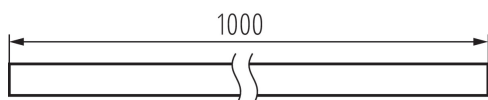

26560 PROFILO H

Profil aluminiowy

5905339265609

Profil dekoracyjno-oświetleniowy do zastosowań giętych w dwóch kierunkach jednej płaszczyzny

PARAMETRY PRODUKTU:

Kolor: anodowany
Długość [mm]: 1000
Szerokość [mm]: 20
Wysokość [mm]: 3.3
Materiał: stop aluminium

DANE LOGISTYCZNE:

Jednostka miary: komplet
Jak pakowane: 10
Ilość sztuk w opakowaniu pośrednim: 1
Ilość sztuk w opakowaniu zbiorczym: 10
Masa jednostkowa netto [g]: 730
Gramatura [g]: 920
Długość opakowania jednostkowego [cm]: 106
Szerokość opakowania jednostkowego [cm]: 6.5
Wysokość opakowania jednostkowego [cm]: 6.5
Waga kartonu [kg]: 9.2
Szerokość kartonu [cm]: 34
Wysokość kartonu [cm]: 14
Długość kartonu [cm]: 107.5
Objętość kartonu [m³]: 0.05117