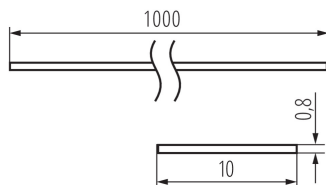

### PARAMETRY PRODUKTU:

**Kolor:** szroniony

**Długość [mm]:** 1000

**Materiał:** tworzywo sztuczne

**Materiał klosza:** tworzywo sztuczne

**Długość opakowania jednostkowego [cm]:** 106

**Szerokość opakowania jednostkowego [cm]:** 6.5

**Wysokość opakowania jednostkowego [cm]:** 6.5

**Waga kartonu [kg]:** 2.83

**Szerokość kartonu [cm]:** 34

**Wysokość kartonu [cm]:** 14