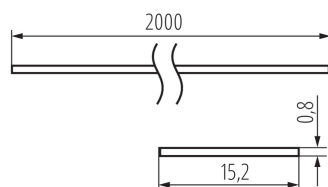

## 26575 SHADE C/D/E/I-W 2M

Klosz do profili aluminiowych

5905339265753

### PARAMETRY PRODUKTU:

**Kolor:** biały

**Długość [mm]:** 2000

**Szerokość [mm]:** 15.2

**Wysokość [mm]:** 0.8

**Długość opakowania jednostkowego [cm]:** 205

**Szerokość opakowania jednostkowego [cm]:** 6.5

**Wysokość opakowania jednostkowego [cm]:** 6.5

**Waga kartonu [kg]:** 5.65

**Szerokość kartonu [cm]:** 34

**Wysokość kartonu [cm]:** 14

**Długość kartonu [cm]:** 207

**Objętość kartonu [m<sup>3</sup>]:** 0.098532