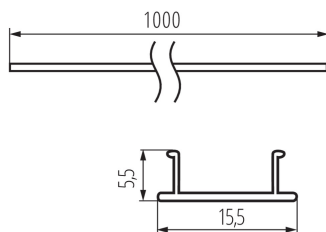

## 26580 SHADE CK G

Klosz do profili aluminiowych

5905339265807

### PARAMETRY PRODUKTU:

**Kolor:** biały

**Długość [mm]:** 1000

**Materiał:** tworzywo sztuczne

**Materiał klosza:** tworzywo sztuczne

**Długość opakowania jednostkowego [cm]:** 106

**Szerokość opakowania jednostkowego [cm]:** 6.5

**Wysokość opakowania jednostkowego [cm]:** 6.5

**Waga kartonu [kg]:** 7.16

**Szerokość kartonu [cm]:** 34

**Wysokość kartonu [cm]:** 14

**Długość kartonu [cm]:** 107.5

**Objętość kartonu [m<sup>3</sup>]:** 0.05117