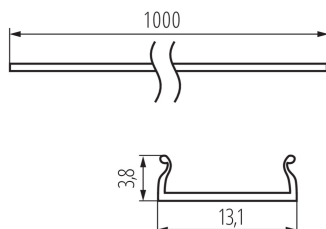

26582 SHADE-U H-FR

Klosz do profili aluminiowych

5905339265821

PARAMETRY PRODUKTU:

Kolor: transparentny

Długość [mm]: 1000

Materiał: tworzywo sztuczne

Materiał klosza: tworzywo sztuczne

DANE LOGISTYCZNE:

Jednostka miary: komplet

Jak pakowane: 10

Ilość sztuk w opakowaniu pośrednim: 1

Ilość sztuk w opakowaniu zbiorczym: 10

Masa jednostkowa netto [g]: 160

Gramatura [g]: 342

Długość opakowania jednostkowego [cm]: 106

Szerokość opakowania jednostkowego [cm]: 6.5

Wysokość opakowania jednostkowego [cm]: 6.5

Waga kartonu [kg]: 3.42

Szerokość kartonu [cm]: 34

Wysokość kartonu [cm]: 14

Długość kartonu [cm]: 107.5

Objętość kartonu [m³]: 0.05117