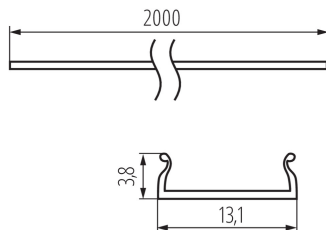

### PARAMETRY PRODUKTU:

**Kolor:** transparentny

**Długość [mm]:** 2000

**Materiał:** tworzywo sztuczne

**Materiał klosza:** tworzywo sztuczne

**Długość opakowania jednostkowego [cm]:** 205

**Szerokość opakowania jednostkowego [cm]:** 6.5

**Wysokość opakowania jednostkowego [cm]:** 6.5

**Waga kartonu [kg]:** 6.65

**Szerokość kartonu [cm]:** 34

**Wysokość kartonu [cm]:** 14

**Długość kartonu [cm]:** 207

**Objętość kartonu [m<sup>3</sup>]:** 0.098532