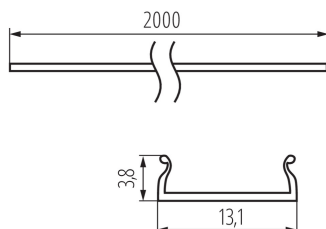

## 26585 SHADE-U H-W 2m

Klosz do profili aluminiowych

5905339265852

### PARAMETRY PRODUKTU:

**Kolor:** biały

**Długość [mm]:** 2000

**Materiał:** tworzywo sztuczne

**Materiał klosza:** tworzywo sztuczne

**Długość opakowania jednostkowego [cm]:** 205

**Szerokość opakowania jednostkowego [cm]:** 6.5

**Wysokość opakowania jednostkowego [cm]:** 6.5

**Waga kartonu [kg]:** 7.05

**Szerokość kartonu [cm]:** 34

**Wysokość kartonu [cm]:** 14

**Długość kartonu [cm]:** 207

**Objętość kartonu [m<sup>3</sup>]:** 0.098532