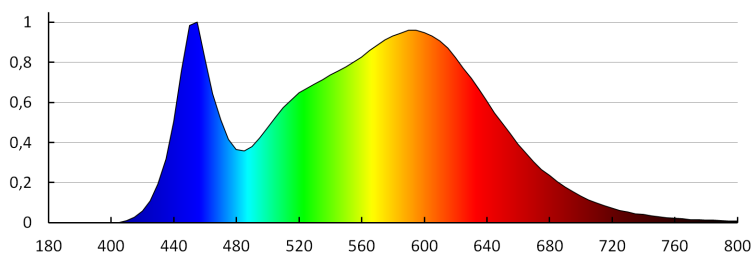

DANE LOGISTYCZNE:

Jak pakowane: 10
Ilość sztuk w opakowaniu pośrednim: 1
Ilość sztuk w opakowaniu zbiorczym: 10
Masa jednostkowa netto [g]: 456
Gramatura [g]: 640
Długość opakowania jednostkowego [cm]: 62.5
Szerokość opakowania jednostkowego [cm]: 7.5
Wysokość opakowania jednostkowego [cm]: 6
Waga kartonu [kg]: 6.4
Szerokość kartonu [cm]: 32
Wysokość kartonu [cm]: 17
Długość kartonu [cm]: 65
Objętość kartonu [m³]: 0.03536

KANLUX S.A. (kat 26700) ROLSO LED IP44 15W-NW / Krzywa rozsyłu światła (biegunowo)