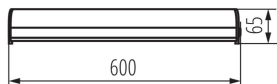

26700 ROLSO LED IP44 15W-NW

Oprawa ścienna LED IP44