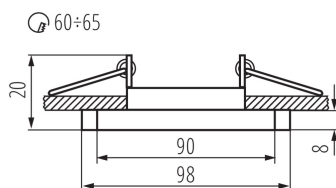

26714 MORTA OCT-SR

Pierścień oprawy punktowej

5905339267146

Szeroka gama modeli MORTA pozwoli na zrealizowanie bardzo oryginalnych aranżacji w każdym domu. MORTA spełnią oczekiwania wszystkich Klientów, którzy cenią sobie produkty wysokiej jakości, charakteryzujące się atrakcyjnym i oryginalnym designem. Pierścienie dekoracyjne MORTA nie posiadają w komplecie oprawki ceramicznej.

PARAMETRY PRODUKTU:

Kolor: srebrny

Konieczność stosowanie lamp samoekranujących: tak

Miejsce montażu: do wbudowania w sufit

Miejsce zastosowania: wewnątrz

Minimalna odległość od oświetlanego obiektu: 0,5m

Pierścień dekoracyjny bez oprawki ceramicznej: tak

Wyrób nie nadający się do okrywania materiałem termoizolacyjnym: tak

Źródło światła w komplecie: nie

Długość [mm]: 98

Szerokość [mm]: 90

Wysokość [mm]: 20

Otwór montażowy [mm]: Ø60-65

Napięcie znamionowe [V]: 12 AC; 12 DC; 220-240 AC

Moc maksymalna [W]: max 10

Klasa ochronności przed porażeniem elektrycznym: II/III

Źródło światła: MR16/PAR16

Trzonek: Gx5,3/GU10

Zakres temperatury otoczenia, na którą może być narażony wyrób [°C]: 5÷25

Materiał obudowy: szkło

Regulacja kątowa oprawy oświetleniowej: brak

Stopień IP: 20

DANE LOGISTYCZNE:

Jak pakowane: 50

Ilość sztuk w opakowaniu pośrednim: 1

Ilość sztuk w opakowaniu zbiorczym: 50

Masa jednostkowa netto [g]: 94

Gramatura [g]: 124

Długość opakowania jednostkowego [cm]: 10

Szerokość opakowania jednostkowego [cm]: 2.5

Wysokość opakowania jednostkowego [cm]: 10

Waga kartonu [kg]: 6.2

Szerokość kartonu [cm]: 21.5

Wysokość kartonu [cm]: 22

Długość kartonu [cm]: 53