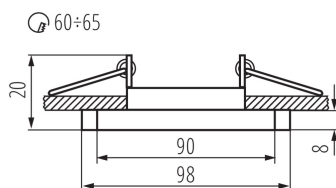

26715 MORTA OCT-B

Pierścień oprawy punktowej

5905339267153

Szeroka gama modeli MORTA pozwoli na zrealizowanie bardzo oryginalnych aranżacji w każdym domu. MORTA spełnią oczekiwania wszystkich Klientów, którzy cenią sobie produkty wysokiej jakości, charakteryzujące się atrakcyjnym i oryginalnym designem. Pierścienie dekoracyjne MORTA nie posiadają w komplecie oprawki ceramicznej.

PARAMETRY PRODUKTU:

Kolor: czarny

Konieczność stosowanie lamp samoekranujących: tak

Miejsce montażu: do wbudowania w sufit

Miejsce zastosowania: wewnątrz

Minimalna odległość od oświetlanego obiektu: 0,5m

Pierścień dekoracyjny bez oprawki ceramicznej: tak

Wyrób nie nadający się do okrywania materiałem termoizolacyjnym: tak

Źródło światła w komplecie: nie

Długość [mm]: 98

Szerokość [mm]: 90

Wysokość [mm]: 20

Otwór montażowy [mm]: Ø60-65

Napięcie znamionowe [V]: 12 AC; 12 DC; 220-240 AC

Moc maksymalna [W]: max 10

Klasa ochronności przed porażeniem elektrycznym: II/III

Źródło światła: MR16/PAR16

Trzonek: Gx5,3/GU10

Zakres temperatury otoczenia, na którą może być narażony wyrób [°C]: 5÷25

Materiał obudowy: szkło

Regulacja kątowa oprawy oświetleniowej: brak

Stopień IP: 20

DANE LOGISTYCZNE:

Jak pakowane: 50

Ilość sztuk w opakowaniu pośrednim: 1

Ilość sztuk w opakowaniu zbiorczym: 50

Masa jednostkowa netto [g]: 94

Gramatura [g]: 124

Długość opakowania jednostkowego [cm]: 10

Szerokość opakowania jednostkowego [cm]: 2.5

Wysokość opakowania jednostkowego [cm]: 10

Waga kartonu [kg]: 6.2

Szerokość kartonu [cm]: 21.5

Wysokość kartonu [cm]: 22

Długość kartonu [cm]: 53