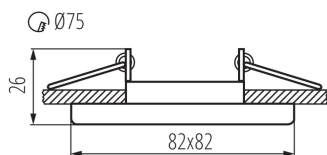

26751 NESTA DTL-C

Pierścień oprawy punktowej

5905339267511

Pierścienie dekoracyjne to oczka oferowane bez oprawki – sam decydujesz czy dodasz do niego oprawkę GZ10 czy GX5.3. Pozwoli Ci to dopasować źródła światła do instalacji, którą masz w danym pomieszczeniu (12V lub 220-240V~). Oczka NESTA dostępne są w wersji z ruchomym pierścieniem, pozwalającym na ukierunkowanie światła w daną stronę oraz z pierścieniem nieruchomym. Każda z wersji dostępna w czterech kolorach: białym, czarnym, chromie oraz matowym chromie. Oprawy przeznaczone do wbudowania w sufit świetnie sprawdzają się jako oświetlenie pomocnicze, zarówno w domach, w barach jak i restauracjach, wszędzie tam gdzie chcemy zaakcentować ciekawą aranżację pomieszczenia lub wyeksponować jego fragment. Zestawiane w grupę oprawy te mogą również z powodzeniem pełnić funkcję oświetlenia głównego.

PARAMETRY PRODUKTU:

Kolor: chrom

Konieczność stosowanie lamp samoekranujących: tak

Miejsce montażu: do wbudowania w sufit

Miejsce zastosowania: wewnątrz

Minimalna odległość od oświetlanego obiektu: 0,5m

Pierścień dekoracyjny bez oprawki ceramicznej: tak

Wyrób nie nadający się do okrywania materiałem termoizolacyjnym: tak

Źródło światła w komplecie: nie

Długość [mm]: 82

Szerokość [mm]: 82

Wysokość [mm]: 26

Otwór montażowy [mm]: Ø75

Napięcie znamionowe [V]: 12 AC; 12 DC; 220-240 AC

Moc maksymalna [W]: max 10

Klasa ochronności przed porażeniem elektrycznym: II/III

Źródło światła: MR16/PAR16

Trzonek: Gx5,3/GU10

Zakres temperatury otoczenia, na którą może być narażony wyrób [°C]: 5÷25

Materiał obudowy: stop aluminium

Regulacja kątowa oprawy oświetleniowej: w jednej osi

Regulacja kątowa oprawy oświetleniowej [°]: 30

Stopień IP: 20