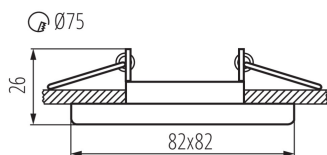

26752 NESTA DTL-C/M

Pierścień oprawy punktowej

5905339267528

Pierścienie dekoracyjne to oczka oferowane bez oprawki – sam decydujesz czy dodasz do niego oprawkę GZ10 czy GX5.3. Pozwoli Ci to dopasować źródła światła do instalacji, którą masz w danym pomieszczeniu (12V lub 220-240V~). Oczka NESTA dostępne są w wersji z ruchomym pierścieniem, pozwalającym na ukierunkowanie światła w daną stronę oraz z pierścieniem nieruchomym. Każda z wersji dostępna w czterech kolorach: białym, czarnym, chromie oraz matowym chromie. Oprawy przeznaczone do wbudowania w sufit świetnie sprawdzają się jako oświetlenie pomocnicze, zarówno w domach, w barach jak i restauracjach, wszędzie tam gdzie chcemy zaakcentować ciekawą aranżację pomieszczenia lub wyeksponować jego fragment. Zestawiane w grupę oprawy te mogą również z powodzeniem pełnić funkcję oświetlenia głównego.

PARAMETRY PRODUKTU:

Kolor: chrom mat
Konieczność stosowanie lamp samoekranujących: tak
Miejsce montażu: do wbudowania w sufit
Miejsce zastosowania: wewnątrz
Minimalna odległość od oświetlanego obiektu: 0,5m
Pierścień dekoracyjny bez oprawki ceramicznej: tak
Wyrób nie nadający się do okrywania materiałem termoizolacyjnym: tak
Źródło światła w komplecie: nie
Długość [mm]: 82
Szerokość [mm]: 82
Wysokość [mm]: 26
Otwór montażowy [mm]: Ø75
Napięcie znamionowe [V]: 12 AC; 12 DC; 220-240 AC
Moc maksymalna [W]: max 10
Klasa ochronności przed porażeniem elektrycznym: II/III
Źródło światła: MR16/PAR16
Trzonek: Gx5,3/GU10
Zakres temperatury otoczenia, na którą może być narażony wyrób [°C]: 5÷25
Materiał obudowy: stop aluminium
Regulacja kątowa oprawy oświetleniowej: w jednej osi
Regulacja kątowa oprawy oświetleniowej [°]: 30
Stopień IP: 20