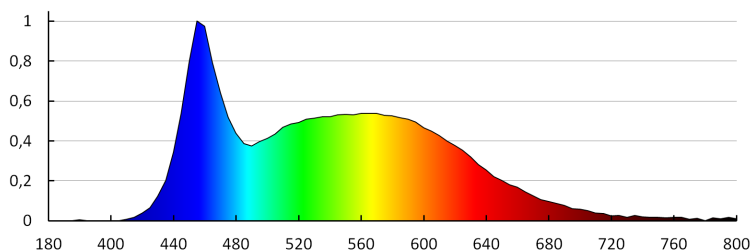

DANE LOGISTYCZNE:

Jednostka miary: sztuka

Jak pakowane: 100

Ilość sztuk w opakowaniu pośrednim: 1

Ilość sztuk w opakowaniu zbiorczym: 100

Masa jednostkowa netto [g]: 84

Gramatura [g]: 104.9

Długość opakowania jednostkowego [cm]: 11

Szerokość opakowania jednostkowego [cm]: 2.5

Wysokość opakowania jednostkowego [cm]: 16.5

Waga kartonu [kg]: 10.49

Szerokość kartonu [cm]: 23.5

Wysokość kartonu [cm]: 34.5

Długość kartonu [cm]: 63

Objętość kartonu [m³]: 0.051077