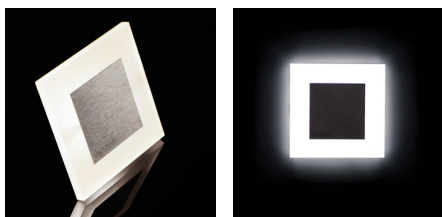

26841 APUS LED W-CW

Oprawa przyschodowa LED

5905339268419

APUS LED AC

Kanlux APUS to nowoczesny design połączony z atrakcyjnym efektem świecenia. To doskonały pomysł na podświetlenie schodów i korytarzy lub na zaakcentowanie wystroju pomieszczeń. Unikatowa konstrukcja oprawy zapewnia równomierną emisję światła. Wersja AC wyposażona jest w zasilacz 230V, który mieści się w puszcze, a wersja PIR w czujnik ruchu. Czujnik wykrywa ruch/włącza oświetlenie niezależnie od natężenia światła w otoczeniu.

PARAMETRY PRODUKTU:

Do wbudowania ściennie: tak

Kolor: biały

Miejsce montażu: do wbudowania w ścianę

Miejsce zastosowania: wewnątrz

Minimalna odległość od oświetlanego obiektu: 0,1m

Możliwość współpracy ze ściemniaczem: nie

Klasa ochronności przed porażeniem elektrycznym: III

Rodzaj diody: LED SMD

Strumień świetlny [lm]: 15

Barwa światła: chłodnobiała

Trwałość [h]: 50000

Ilość cykli wł/wył: ≥20000

Zakres temperatury otoczenia, na którą może być narażony wyrób [°C]: 5÷25

Materiał obudowy: stal nierdzewna szlifowana, tworzywo sztuczne

Rodzaj przyłącza: wolne końce przewodów

Długość przewodu [m]: 0.18

Czas nagrzewania lampy [s]: ≤1

Czas zapłonu lampy [s]: ≤0,5

Stopień IP: 20