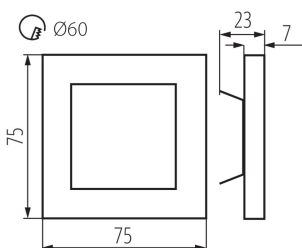

Kanlux APUS to nowoczesny design połączony z atrakcyjnym efektem świecenia. To doskonały pomysł na podświetlenie schodów i korytarzy lub na zaakcentowanie wystroju pomieszczeń. Unikatowa konstrukcja oprawy zapewnia równomierną emisję światła. Wersja AC wyposażona jest w zasilacz 230V, który mieści się w puszcze, a wersja PIR w czujnik ruchu. Czujnik wykrywa ruch/włącza oświetlenie niezależnie od natężenia światła w otoczeniu.

PARAMETRY PRODUKTU:

Do wbudowania ściennie: tak

Kolor: biały

Miejsce montażu: do wbudowania w ścianę

Miejsce zastosowania: wewnątrz

Minimalna odległość od oświetlanego obiektu: 0,1m

Możliwość współpracy ze ściemniaczem: nie

Długość [mm]: 75

Szerokość [mm]: 23

Wysokość [mm]: 75

Wymagana średnica puszkii montażowej [Ømm]: 60

Wymiary otworu montażowego [mm]: 60

Zintegrowane źródło światła LED: tak

Napięcie znamionowe [V]: 12 DC

Moc maksymalna [W]: 0.8

Klasa ochronności przed porażeniem elektrycznym: III

Rodzaj diody: LED SMD

Strumień świetlny [lm]: 15

Barwa światła: chłodnobiała

Trwałość [h]: 50000

Ilość cykli wł/wył: ≥20000

Zakres temperatury otoczenia, na którą może być narażony wyrób [°C]: 5÷25

Materiał obudowy: stal nierdzewna szlifowana, tworzywo sztuczne

Rodzaj przyłącza: wolne końce przewodów

Długość przewodu [m]: 0.18

Czas nagrzewania lampy [s]: ≤1

Czas zapłonu lampy [s]: ≤0,5

Stopień IP: 20

Informacje dodatkowe: nie podlega pod rozporządzenie 2019/2020

PARAMETRY ŹRÓDEŁ ŚWIATŁA LED I OLED:

Skorelowana temperatura barwowa [K]: 6500