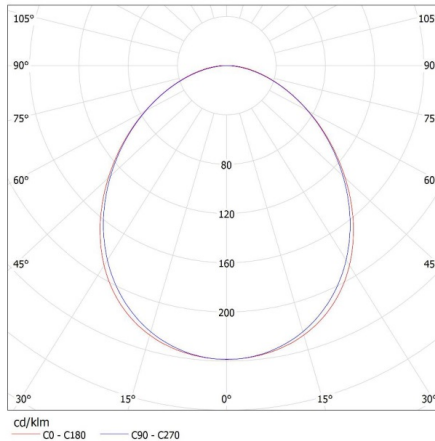

KANLUX S.A. (kat 27413) ALIN 4LED 1X120-W + GLASSv2 / LDC (Polar)

KANLUX S.A. (kat 27413) ALIN 4LED 1X120-W + GLASSv3 / LDC (Polar)