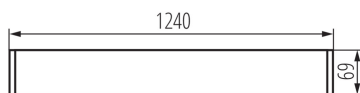

27413 ALIN 4LED 1X120-W

Oprawa liniowa pod tuby LED T8

5905339274137

PARAMETRY PRODUKTU:

Kolor: biały

Miejsce montażu: do zawieszenia na suficie

Miejsce zastosowania: wewnątrz

Minimalna odległość od oświetlanego obiektu: 0,5m

Źródło światła w komplecie: nie

Kierunek świecenia oprawy: dół

Zasilanie świetlówek T8 LED: jednostronne

Długość [mm]: 1240

Szerokość [mm]: 60

Wysokość [mm]: 69

Napięcie znamionowe [V]: 220-240 AC

Częstotliwość znamionowa [Hz]: 50

Moc maksymalna [W]: max 36

Klasa ochrony przed porażeniem elektrycznym: I

Materiał klosza: tworzywo sztuczne

Źródło światła: T8 LED

Trzonek: G13

Zakres temperatury otoczenia, na którą może być narażony wyrób [°C]: 5÷25

Typ klosza: matowy

Materiał obudowy: stop aluminium

Rodzaj przyłącza: kostka samozaciskowa

Zakres przekrojów stosowanych przewodów [mm²]: 1,5÷2,5

Stopień IP: 20

DANE LOGISTYCZNE:

Jak pakowane: 1

Ilość sztuk w opakowaniu pośrednim: 1