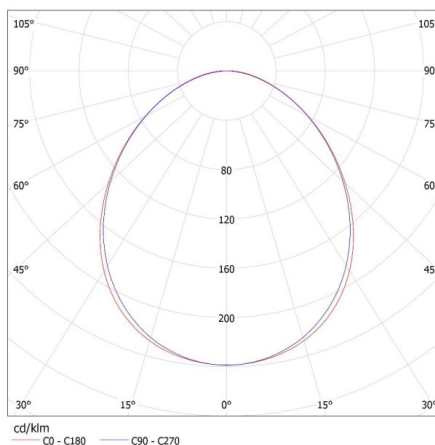

KANLUX S.A. (kat 27413) ALIN 4LED 1X120-W + GLASSv4 / LDC (Polar)