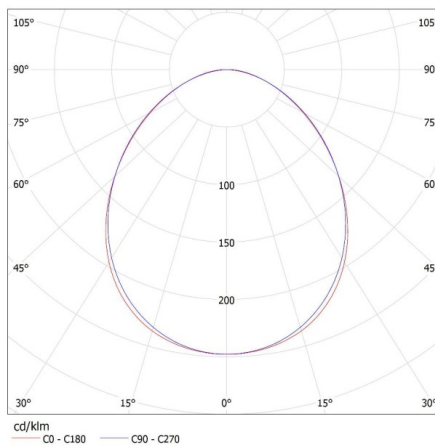

27413 ALIN 4LED 1X120-W

Oprawa liniowa pod tuby LED T8