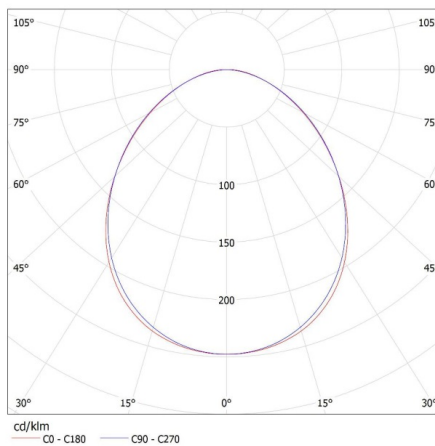

27415 ALIN 4LED 1X120-SR

Oprawa liniowa pod tuby LED T8