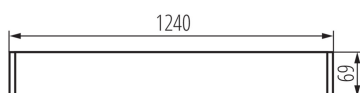

27415 ALIN 4LED 1X120-SR

Oprawa liniowa pod tuby LED T8

5905339274151

PARAMETRY PRODUKTU:

Kolor: srebrny

Miejsce montażu: do zawieszenia na suficie

Miejsce zastosowania: wewnątrz

Minimalna odległość od oświetlanego obiektu: 0,5m

Źródło światła w komplecie: nie

Kierunek świecenia oprawy: dół

Zasilanie świetlówek T8 LED: jednostronne

Długość [mm]: 1240

Szerokość [mm]: 60

Wysokość [mm]: 69

Napięcie znamionowe [V]: 220-240 AC

Częstotliwość znamionowa [Hz]: 50

Moc maksymalna [W]: max 36

Klasa ochronności przed porażeniem elektrycznym: I

Materiał klosza: tworzywo sztuczne

Źródło światła: T8 LED

Trzonek: G13

Zakres temperatury otoczenia, na którą może być narażony wyrób [°C]: 5÷25

Typ klosza: matowy

Materiał obudowy: stop aluminium

Rodzaj przyłącza: kostka samozaciskowa

Zakres przekrojów stosowanych przewodów [mm²]: 1,5÷2,5

Stopień IP: 20

DANE LOGISTYCZNE:

Jak pakowane: 1

Ilość sztuk w opakowaniu pośrednim: 1

Ilość sztuk w opakowaniu zbiorczym: 1

Masa jednostkowa netto [g]: 1800

Gramatura [g]: 2134

Długość opakowania jednostkowego [cm]: 136

Szerokość opakowania jednostkowego [cm]: 11

Wysokość opakowania jednostkowego [cm]: 7

Waga kartonu [kg]: 2.134

Szerokość kartonu [cm]: 11

Wysokość kartonu [cm]: 7

Długość kartonu [cm]: 136

Objętość kartonu [m³]: 0.010472