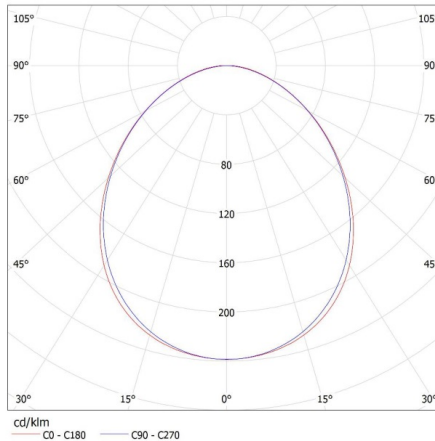

KANLUX S.A. (kat 27415) ALIN 4LED 1X120-SR + GLASSv2 / LDC (Polar)

KANLUX S.A. (kat 27415) ALIN 4LED 1X120-SR + GLASSv3 / LDC (Polar)