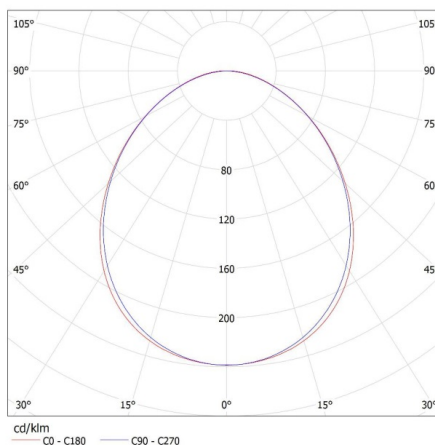

KANLUX S.A. (kat 27415) ALIN 4LED 1X120-SR + GLASSv4 / LDC (Polar)