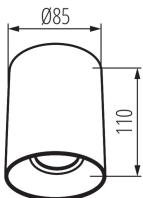

27571 RITI GU10 B/G

Oprawa sufitowa punktowa

5905339275714

MODERN
design

HIGH
quality
finish

Kanlux RITI to oprawa wykonana z aluminium. Jej piaskowana struktura obudowy jest dodatkowo pokryta matowym lakierem w eleganckiej czerni lub bieli. Oprawę Kanlux RITI cechuje dobra jakość wykonania i nowoczesne wzornictwo. Z powodzeniem możemy zastosować ją jako oświetlenie samodzielne lub zestawiać ze sobą kilka opraw. Odkręcany korpus zapewnia łatwą wymianę źródła światła. Do wyboru mamy odbłyśnik: złotomiedziany z błyszczącym pigmentem, biały lub czarny. Oprawa Kanlux RITI przystosowana jest do montażu natynkowego.

PARAMETRY PRODUKTU:

Kolor: czarny / złoty

Miejsce montażu: do nadbudowania na suficie

Miejsce zastosowania: wewnątrz

Minimalna odległość od oświetlanego obiektu : 0,5m

Źródło światła w komplecie: nie

Wysokość [mm]: 110

Średnica [mm]: 85

Napięcie znamionowe [V]: 220-240 AC

Częstotliwość znamionowa [Hz]: 50

Moc maksymalna [W]: max 10

Klasa ochronności przed porażeniem elektrycznym : I

Źródło światła: PAR16

Trzonek: GU10

Zakres temperatury otoczenia, na którą może być narażony

wyrób [°C]: 5÷25

Materiał obudowy: stop aluminium

Rodzaj przyłącza: kostka śrubowa

Zakres przekrojów stosowanych przewodów [mm²]: 1÷2,5

Stopień IP: 20

Informacje dodatkowe: nie podlega pod rozporządzenie

2019/2020 - produkt na wymienne źródło światła

DANE LOGISTYCZNE:

Jednostka miary: sztuka

Jak pakowane: 20

Ilość sztuk w opakowaniu pośrednim : 1

Ilość sztuk w opakowaniu zbiorczym : 20

Ilość sztuk w warstwie na palecie : 160

Masa jednostkowa netto [g]: 300

Gramatura [g]: 363

Waga sztuki brutto [g]: 330

Długość opakowania jednostkowego [cm]: 9