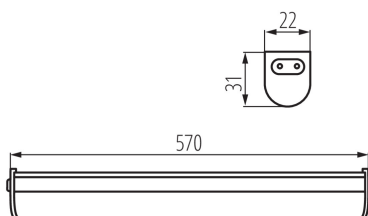

27591 LINUS LED 7W-NW

oprawa podszafrkowa LED

5905339275912

Oprawa podszafrkowa Kanlux LINUS LED posiada klasyczny i uniwersalny design. Dzięki swym kompaktowym rozmiarom lampa idealnie sprawdzi się do podświetlania różnego rodzaju mebli, szafek jak i półek. Kanlux LINUS LED można łączyć przelotowo przy pomocy przewodu LINUS LINK.

PARAMETRY PRODUKTU:

Kolor: biały

Miejsce montażu: do nadbudowania na ścianie|do nadbudowania na suficie

Miejsce zastosowania: wewnątrz

Minimalna odległość od oświetlanego obiektu: 0,1m

Możliwość łączenia przelotowego: tak

Możliwość współpracy ze ściemniaczem: nie

Włącznik: tak

Długość [mm]: 570

Szerokość [mm]: 31

Wysokość [mm]: 22

Długość kabla [m]: 1.5

Zintegrowane źródło światła LED: tak

Napięcie znamionowe [V]: 220-240 AC

Częstotliwość znamionowa [Hz]: 50

Moc maksymalna [W]: 7

Klasa ochronności przed porażeniem elektrycznym: II

Materiał klosza: tworzywo sztuczne

Rodzaj diody: LED SMD

Strumień świetlny [lm]: 760

Barwa światła: biała

Trwałość [h]: 30000

Ilość cykli wł/wył: ≥15000

Zakres temperatury otoczenia, na którą może być narażony wyrób [°C]: 5÷25

Materiał obudowy: tworzywo sztuczne

Rodzaj przyłącza: przewód zakończony wtyczką

Czas nagrzewania lampy [s]: ≤1

Czas zapłonu lampy [s]: ≤0,5

Maksymalna ilość opraw w połączeniu przelotowym: 6

Maksymalna moc opraw w połączeniu przelotowym [Σ W]: 120

Stopień IP: 20