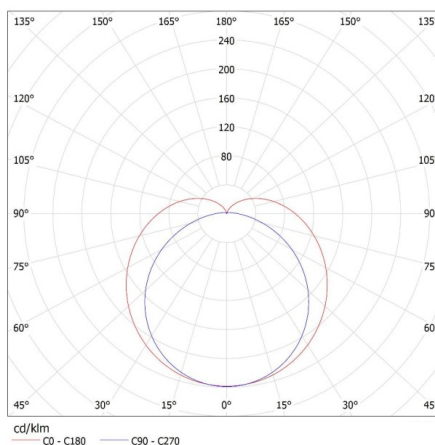

KANLUX S.A. (kat 27591) LINUS LED 7W-NW / LDC (Polar)