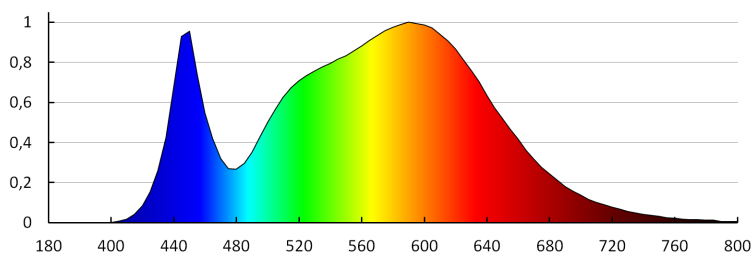

27591 LINUS LED 7W-NW

oprawa podszafkowa LED

PARAMETRY ŹRÓDEŁ ŚWIATŁA LED I OLED:

Klasa efektywności energetycznej: E
Skorelowana temperatura barwowa [K]: 4000
Jednolitość barwy w elipsach McAdama: ≤ 6
Wskaźnik oddawania barw: 80

DANE LOGISTYCZNE:

Jak pakowane: 30
Ilość sztuk w opakowaniu pośrednim: 1
Ilość sztuk w opakowaniu zbiorczym: 30
Masa jednostkowa netto [g]: 180
Gramatura [g]: 263.67
Długość opakowania jednostkowego [cm]: 58.5
Szerokość opakowania jednostkowego [cm]: 6
Wysokość opakowania jednostkowego [cm]: 3
Waga kartonu [kg]: 7.9101
Szerokość kartonu [cm]: 32
Wysokość kartonu [cm]: 22
Długość kartonu [cm]: 60
Objętość kartonu [m³]: 0.04224

KANLUX S.A. (kat 27591) LINUS LED 7W-NW / LDC (Polar)