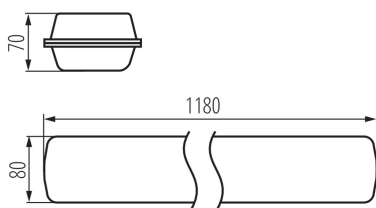

### PARAMETRY PRODUKTU:

**Kolor:** szary

**Miejsce montażu:** do nadbudowania na ścianie, do nadbudowania na suficie

**Miejsce zastosowania:** wewnątrz i na zewnątrz

**Minimalna odległość od oświetlanego obiektu:** 0,5m

**Możliwość łączenia przelotowego opraw:** tak

**Możliwość współpracy ze ściemniaczem:** nie

**Długość [mm]:** 1180

**Szerokość [mm]:** 80

**Wysokość [mm]:** 70

**Zintegrowane źródło światła LED:** tak

**Napięcie znamionowe [V]:** 220-240 AC