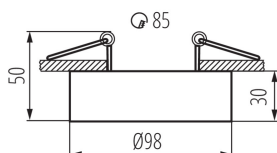

28783 MINI BORD DLP-50-B

Pierścień oprawy punktowej

5905339287830

MO
DE
RN
design

Mini wersja opraw Kanlux BORD. Doskonała alternatywa dla osób, które chcą stosować oprawy natynkowe na suficie podwieszanym, ponieważ sposób ich montażu jest taki sam jak w przypadku opraw wpuszczanych typu oczko. Dodatkowym atutem jest regulacja kątowa opraw MINI BORD w zakresie 30°.

PARAMETRY PRODUKTU:

Kolor: czarny

Konieczność stosowanie lamp samoekranujących: tak

Miejsce montażu: do wbudowania w sufit

Miejsce zastosowania: wewnątrz

Minimalna odległość od oświetlanego obiektu: 0,5m

Pierścień dekoracyjny bez oprawki ceramicznej: tak

Wyrób nie nadający się do okrywania materiałem termoizolacyjnym: tak

Źródło światła w komplecie: nie

Wysokość [mm]: 50

Średnica [mm]: 98

Otwór montażowy [mm]: Ø85

Napięcie znamionowe [V]: 12 AC; 12 DC; 220-240 AC

Waga kartonu [kg]: 12.2

Szerokość kartonu [cm]: 22

Wysokość kartonu [cm]: 30

Długość kartonu [cm]: 54

28783 MINI BORD DLP-50-B

Pierścień oprawy punktowej

Objętość kartonu [m³]: 0.03564

INFORMACJE DODATKOWE: