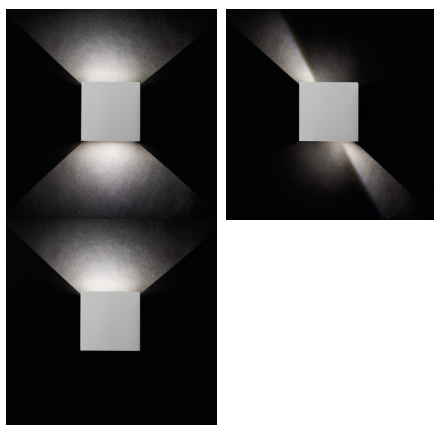

28991 REKA LED EL 7W-O-GR

Oprawa elewacyjna

5905339289919

Podstawową zaletą Kanlux REKA LED jest unikatowy wizualnie efekt świetlny, który sami stworzymy po włączeniu. Dzięki skrzydłom umieszczonym na dole i na górze oprawy sami zdecydujemy o kierunku i szerokości strumienia świetlnego. Lampa Kanlux REKA świeci w dwóch kierunkach - góra i dół - a strumień świetlny możemy ustawić niezależnie od siebie tworząc na przykład idealnie cienką świetlną linię na górze, a na dole ustawiając szerokie świetlne kaskady, które będą spływać od lampy do podłoża. Kanlux REKA LED znajdzie zastosowanie przy oświetleniu elewacji budynków, tarasów, balkonów czy zewnętrznych ścian altan.

PARAMETRY PRODUKTU:

Kolor: grafitowy

Miejsce montażu: do nadbudowania na ścianie

Miejsce zastosowania: wewnątrz i na zewnątrz

Minimalna odległość od oświetlanego obiektu: 0,5m

Możliwość współpracy ze ściemniaczem: nie

Wykrywanie ruchu: nie

Kierunek świecenia oprawy: góra i dół

Długość [mm]: 135

Szerokość [mm]: 115

Wysokość [mm]: 100

Zintegrowane źródło światła LED: tak

Napięcie znamionowe [V]: 220-240 AC

Częstotliwość znamionowa [Hz]: 50

Moc maksymalna [W]: 7

Klasa ochronności przed porażeniem elektrycznym: I

Rodzaj diody: LED COB

Strumień świetlny [lm]: max 380

Barwa światła: biała

Trwałość [h]: 30000

Ilość cykli wł/wył: ≥20000

Kąt świecenia [°]: max 90