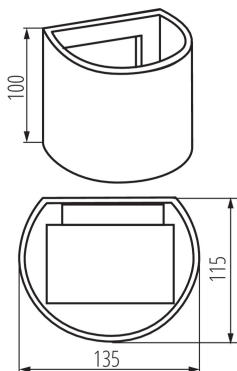

28991 REKA LED EL 7W-O-GR

Oprawa elewacyjna