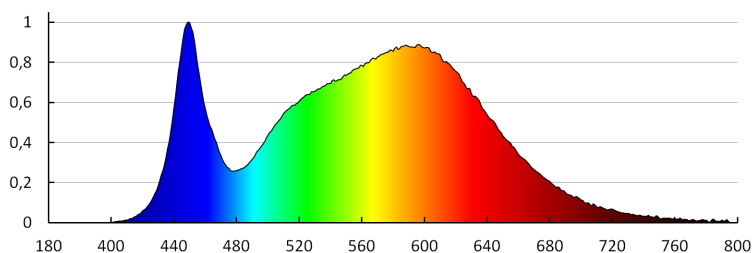

INFORMACJE DODATKOWE:

- Regulacja kąta świecenia
- 5 lat Gwarancji na warunkach oświadczenia gwarancyjnego, dostępnego na stronie internetowej