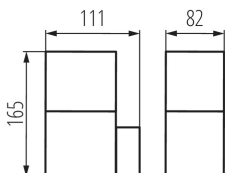

29010 VADRA 16L-UP

Oprawa ogrodowa z wymiennym źródłem światła

5905339290106

IP
44

Zewnętrzne oprawy oświetleniowe Kanlux VADRA przeznaczone są do montażu ściennego (kinkiety) lub na podłożu stałym (słupki). Kanlux VADRA posiadają wymienne źródła światła, co daje możliwość dowolnego wyboru barwy i natężenia przydomowego światła.

PARAMETRY PRODUKTU:

Kolor: antracyt

Miejsce montażu: do nadbudowania na ścianie

Miejsce zastosowania: wewnątrz i na zewnątrz

Minimalna odległość od oświetlanego obiektu: 0,2m

Źródło światła w komplecie: nie

Kierunek świecenia oprawy: góra

Długość [mm]: 111

Szerokość [mm]: 111

Wysokość [mm]: 82

Napięcie znamionowe [V]: 220-240 AC

Częstotliwość znamionowa [Hz]: 50

Moc maksymalna [W]: max 11

Klasa ochronności przed porażeniem elektrycznym: I

Materiał klosza: tworzywo sztuczne

Źródło światła: GLS/CFL/LED

Trzonek: E27

Zakres temperatury otoczenia, na którą może być narażony wyrób [°C]: -20÷35

Materiał obudowy: stop aluminium

Rodzaj przyłącza: kostka śrubowa

Zakres przekrojów stosowanych przewodów [mm²]: 1,5÷2,5

Stopień IP: 44

DANE LOGISTYCZNE:

Jak pakowane: 8

Ilość sztuk w opakowaniu pośrednim: 1

Ilość sztuk w opakowaniu zbiorczym: 8

Masa jednostkowa netto [g]: 430

Gramatura [g]: 526.25

Długość opakowania jednostkowego [cm]: 12

Szerokość opakowania jednostkowego [cm]: 9

Wysokość opakowania jednostkowego [cm]: 17.5

Waga kartonu [kg]: 4.21

Szerokość kartonu [cm]: 27

Wysokość kartonu [cm]: 20

Długość kartonu [cm]: 38.5

Objętość kartonu [m³]: 0.02079