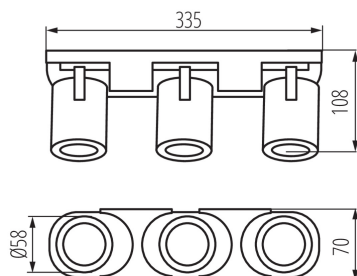

29124 LAURIN EL-3I W

Oprawa ścienna-sufitowa

5905339291240

MO
DE
RN
design

Spoty Kanlux LAURIN to bardzo duży wybór kierunkowych lamp sufitowo-ściennych. Proste i minimalistyczne wzornictwo z powodzeniem możecie zastosować w wielu pomieszczeniach w domu. Swobodna regulacja kierunku strumienia światła to dodatkowy atut tych opraw.

PARAMETRY PRODUKTU:

Kolor: biały

Miejsce montażu: do nadbudowania na ścianie|do nadbudowania na suficie

Miejsce zastosowania: wewnątrz

Minimalna odległość od oświetlanego obiektu: 0,5m

Źródło światła w komplecie: nie

Długość [mm]: 335

Szerokość [mm]: 70

Wysokość [mm]: 108

Napięcie znamionowe [V]: 220-240 AC

Częstotliwość znamionowa [Hz]: 50

Moc maksymalna [W]: 3 x max 35

Klasa ochronności przed porażeniem elektrycznym: I

Źródło światła: PAR16

Trzonek: GU10

Zakres temperatury otoczenia, na którą może być narażony wyrób [°C]: 5÷25

Materiał obudowy: stop aluminium

Rodzaj przyłącza: kostka śrubowa

Zakres przekrojów stosowanych przewodów [mm²]: 1÷2,5

Oprawa ruchoma w zakresie horyzontalnym [°]: 310

Oprawa ruchoma w zakresie wertykalnym [°]: 90

Stopień IP: 20

DANE LOGISTYCZNE:

Jak pakowane: 10

Ilość sztuk w opakowaniu pośrednim: 1

Ilość sztuk w opakowaniu zbiorczym: 10

Masa jednostkowa netto [g]: 810

Gramatura [g]: 934

Długość opakowania jednostkowego [cm]: 11.5

Szerokość opakowania jednostkowego [cm]: 7.5

Wysokość opakowania jednostkowego [cm]: 35.5

Waga kartonu [kg]: 9.34

Szerokość kartonu [cm]: 24

Wysokość kartonu [cm]: 37.5

Długość kartonu [cm]: 39.5

Objętość kartonu [m³]: 0.03555