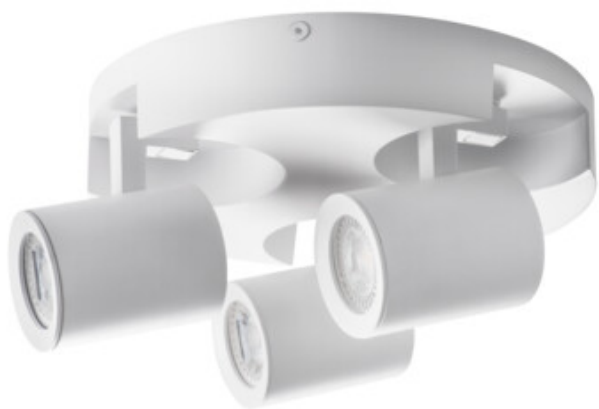

## 29126 LAURIN EL-30 W

Oprawa ściennie-sufitowa

5905339291264

MO  
DE  
RN  
design

LAURIN EL-30 W

Spoty Kanlux LAURIN to bardzo duży wybór kierunkowych lamp sufitowo-ściennych. Proste i minimalistyczne wzornictwo z powodzeniem możecie zastosować w wielu pomieszczeniach w domu. Swobodna regulacja kierunku strumienia światła to dodatkowy atut tych opraw.

### PARAMETRY PRODUKTU:

**Kolor:** biały

**Miejsce montażu:** do nadbudowania na ścianie/do nadbudowania na suficie

**Miejsce zastosowania:** wewnątrz

**Minimalna odległość od oświetlanego obiektu:** 0,5m

**Źródło światła w komplecie:** nie

**Wysokość [mm]:** 108

**Średnica [mm]:** 220

**Napięcie znamionowe [V]:** 220-240 AC

**Częstotliwość znamionowa [Hz]:** 50

**Moc maksymalna [W]:** 3 x max 35

**Klasa ochronności przed porażeniem elektrycznym:** I