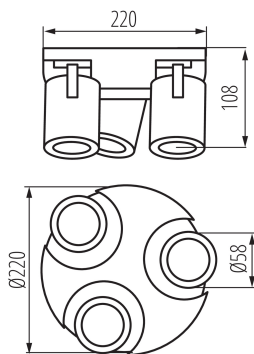

Spoty Kanlux LAURIN to bardzo duży wybór kierunkowych lamp sufitowo-ściennych. Proste i minimalistyczne wzornictwo z powodzeniem możecie zastosować w wielu pomieszczeniach w domu. Swobodna regulacja kierunku strumienia światła to dodatkowy atut tych opraw.

PARAMETRY PRODUKTU:

Kolor: biały

Miejsce montażu: do nadbudowania na ścianie/do nadbudowania na suficie

Miejsce zastosowania: wewnątrz

Minimalna odległość od oświetlanego obiektu: 0,5m

Źródło światła w komplecie: nie

Wysokość [mm]: 108

Średnica [mm]: 220

Napięcie znamionowe [V]: 220-240 AC

Częstotliwość znamionowa [Hz]: 50

Moc maksymalna [W]: 3 x max 35

Klasa ochronności przed porażeniem elektrycznym: I

Materiał klosza: stop aluminium

Źródło światła: PAR16

Trzonek: GU10

Zakres temperatury otoczenia, na którą może być narażony wyrób [°C]: 5÷25

Materiał obudowy: stop aluminium

Rodzaj przyłącza: kostka śrubowa

Zakres przekrojów stosowanych przewodów [mm²]: 1÷2,5

Oprawa ruchoma w zakresie horyzontalnym [°]: 310

Oprawa ruchoma w zakresie wertykalnym [°]: 90

Stopień IP: 20

DANE LOGISTYCZNE:

Jednostka miary: sztuka

Jak pakowane: 6

Ilość sztuk w opakowaniu pośrednim: 1

Ilość sztuk w opakowaniu zbiorczym: 6

Masa jednostkowa netto [g]: 900

Gramatura [g]: 1103.33

Waga sztuki brutto [g]: 1052

Długość opakowania jednostkowego [cm]: 22.5

Szerokość opakowania jednostkowego [cm]: 11

Wysokość opakowania jednostkowego [cm]: 22.5

Waga kartonu [kg]: 6.61998