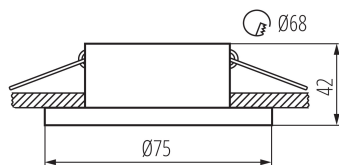

## 29138 SIMEN DSO B/W

Pierścień oprawy punktowej

5905339291387

SIMEN DSO B/W

Kanlux SIMEN DSO to oprawa, która składa się z dwóch części: pierścienia i korpusu. Proponujemy stałe zestawy kolorystyczne, klasyczną czerń i biel lub oprawy zawierające srebrne i złote elementy, które dopasujesz do wnętrza, gdzie staną się one widoczną ozdobą. Możesz również samodzielnie wymieniać elementy z posiadanych zestawów opraw Kanlux SIMEN DSO.

### PARAMETRY PRODUKTU:

**Kolor:** czarny / biały

**Konieczność stosowanie lamp samoekranujących:** tak

**Miejsce montażu:** do wbudowania w sufit

**Miejsce zastosowania:** wewnątrz

**Minimalna odległość od oświetlanego obiektu:** 0,5m

**Pierścień dekoracyjny bez oprawki ceramicznej:** tak

**Wyrób nie nadający się do okrywania materiałem**

**termoizolacyjnym:** tak

**Źródło światła w komplecie:** nie

**Wysokość [mm]:** 42

**Średnica [mm]:** 75