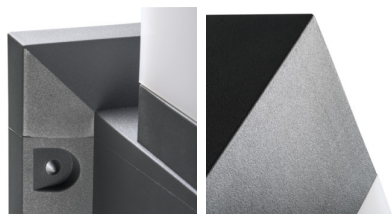

29170 INVO OP EL-53-L-GR

Oprawa architektoniczna z wymiennym źródłem światła

5905339291707

IP
54

XXL
size

Kanlux INVO OP to seria zewnętrznych opraw architektonicznych. Cała rodzina składa się z słupków oraz oprawy elewacyjnej. W oprawach Kanlux INVO zastosujesz ulubioną barwę światła, ponieważ jest ona przystosowana do wymiennych źródeł o trzonku E27.

PARAMETRY PRODUKTU:

Kolor: grafitowy
Miejsce montażu: do nadbudowania na ścianie
Miejsce zastosowania: wewnątrz i na zewnątrz
Minimalna odległość od oświetlanego obiektu: 0,5m
Wymienne źródło światła: tak
Źródło światła w komplecie: nie
Długość [mm]: 170
Szerokość [mm]: 170
Wysokość [mm]: 435
Napięcie znamionowe [V]: 220-240 AC
Częstotliwość znamionowa [Hz]: 50
Moc maksymalna [W]: max 20
Klasa ochronności przed porażeniem elektrycznym: II
Materiał klosza: tworzywo sztuczne
Źródło światła: GLS/CFL/LED
Trzonek: E27
Zakres temperatury otoczenia, na którą może być narażony wyrób [°C]: -20÷35
Materiał obudowy: tworzywo sztuczne
Rodzaj przyłącza: kostka przyłączeniowa
Zakres przekrojów stosowanych przewodów [mm²]: 0,75÷1,5
Stopień IP: 54

29170 INVO OP EL-53-L-GR

Oprawa architektoniczna z wymiennym źródłem światła

INFORMACJE DODATKOWE:

- Mleczny klosz