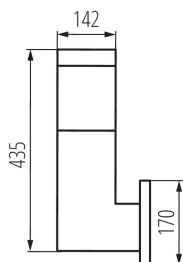

29170 INVO OP EL-53-L-GR

Oprawa architektoniczna z wymiennym źródłem światła

5905339291707

IP
54

XXL
size

Kanlux INVO OP to seria zewnętrznych opraw architektonicznych. Cała rodzina składa się z słupków oraz oprawy elewacyjnej. W oprawach Kanlux INVO zastosujesz ulubioną barwę światła, ponieważ jest ona przystosowana do wymiennych źródeł o trzonku E27.

PARAMETRY PRODUKTU:

Kolor: grafitowy
Miejsce montażu: do nadbudowania na ścianie
Miejsce zastosowania: wewnątrz i na zewnątrz
Minimalna odległość od oświetlanego obiektu: 0,5m
Wymienne źródło światła: tak
Źródło światła w komplecie: nie
Długość [mm]: 170
Szerokość [mm]: 170
Wysokość [mm]: 435
Napięcie znamionowe [V]: 220-240 AC
Częstotliwość znamionowa [Hz]: 50
Moc maksymalna [W]: max 20
Klasa ochronności przed porażeniem elektrycznym: II
Materiał klosza: tworzywo sztuczne
Źródło światła: GLS/CFL/LED
Trzonek: E27
Zakres temperatury otoczenia, na którą może być narażony wyrób [°C]: -20÷35
Materiał obudowy: tworzywo sztuczne
Rodzaj przyłącza: kostka przyłączeniowa
Zakres przekrojów stosowanych przewodów [mm²]: 0,75÷1,5
Stopień IP: 54

DANE LOGISTYCZNE:

Jak pakowane: 1
Ilość sztuk w opakowaniu pośrednim: 1
Ilość sztuk w opakowaniu zbiorczym: 1
Masa jednostkowa netto [g]: 1720
Gramatura [g]: 2360
Długość opakowania jednostkowego [cm]: 26.5
Szerokość opakowania jednostkowego [cm]: 26.5
Wysokość opakowania jednostkowego [cm]: 53
Waga kartonu [kg]: 2.36
Szerokość kartonu [cm]: 26.5
Wysokość kartonu [cm]: 53
Długość kartonu [cm]: 26.5
Objętość kartonu [m³]: 0.037219