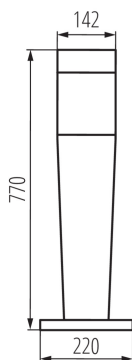

29172 INVO OP 77-L-GR

Oprawa architektoniczna z wymiennym źródłem światła

5905339291721

IP
54

XXL
size

Kanlux INVO OP to seria zewnętrznych opraw architektonicznych. Cała rodzina składa się z słupków oraz oprawy elewacyjnej. W oprawach Kanlux INVO zastosujesz ulubioną barwę światła, ponieważ jest ona przystosowana do wymiennych źródeł o trzonku E27.

PARAMETRY PRODUKTU:

Kolor: grafitowy

Miejsce montażu: do nadbudowania na podłożu

Miejsce zastosowania: wewnątrz i na zewnątrz

Minimalna odległość od oświetlanego obiektu: 0,5m

Wymienne źródło światła: tak

Źródło światła w komplecie: nie

Długość [mm]: 220

Szerokość [mm]: 220

Wysokość [mm]: 770

Napięcie znamionowe [V]: 220-240 AC

Częstotliwość znamionowa [Hz]: 50

Moc maksymalna [W]: max 20

Klasa ochronności przed porażeniem elektrycznym: II

Materiał klosza: tworzywo sztuczne

Źródło światła: GLS/CFL/LED

Trzonek: E27

Zakres temperatury otoczenia, na którą może być narażony wyrób [°C]: -20÷35

Materiał obudowy: tworzywo sztuczne

Rodzaj przyłącza: kostka przyłączeniowa

Zakres przekrojów stosowanych przewodów [mm²]: 0,75÷1,5

Stopień IP: 54

DANE LOGISTYCZNE:

Jak pakowane: 1

Ilość sztuk w opakowaniu pośrednim: 1

Ilość sztuk w opakowaniu zbiorczym: 1

Masa jednostkowa netto [g]: 2470

Gramatura [g]: 3130

Długość opakowania jednostkowego [cm]: 26.5

Szerokość opakowania jednostkowego [cm]: 26.5

Wysokość opakowania jednostkowego [cm]: 83.5

Waga kartonu [kg]: 3.13

Szerokość kartonu [cm]: 26.5

Wysokość kartonu [cm]: 83.5

Długość kartonu [cm]: 26.5

Objętość kartonu [m³]: 0.058638