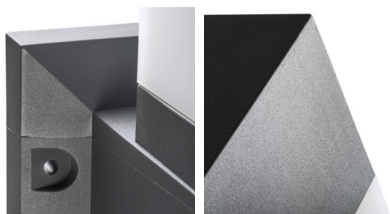

29172 INVO OP 77-L-GR

Oprawa architektoniczna z wymiennym źródłem światła

5905339291721

IP
54

XXL
size

Kanlux INVO OP to seria zewnętrznych opraw architektonicznych. Cała rodzina składa się z słupków oraz oprawy elewacyjnej. W oprawach Kanlux INVO zastosujesz ulubioną barwę światła, ponieważ jest ona przystosowana do wymiennych źródeł o trzonku E27.

PARAMETRY PRODUKTU:

Kolor: grafitowy

Miejsce montażu: do nadbudowania na podłożu

Miejsce zastosowania: wewnątrz i na zewnątrz

Minimalna odległość od oświetlanego obiektu: 0,5m

Wymienne źródło światła: tak

Źródło światła w komplecie: nie

Długość [mm]: 220

Szerokość [mm]: 220

Wysokość [mm]: 770

Napięcie znamionowe [V]: 220-240 AC

Częstotliwość znamionowa [Hz]: 50

Moc maksymalna [W]: max 20

Klasa ochronności przed porażeniem elektrycznym: II

Materiał klosza: tworzywo sztuczne

Źródło światła: GLS/CFL/LED

Trzonek: E27

Zakres temperatury otoczenia, na którą może być narażony wyrób [°C]: -20÷35

Materiał obudowy: tworzywo sztuczne

Rodzaj przyłącza: kostka przyłączeniowa

Zakres przekrojów stosowanych przewodów [mm²]: 0,75÷1,5