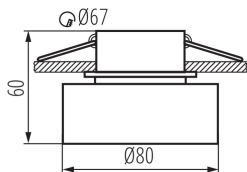

29236 GOVIK DSO-B

Pierścień oprawy punktowej