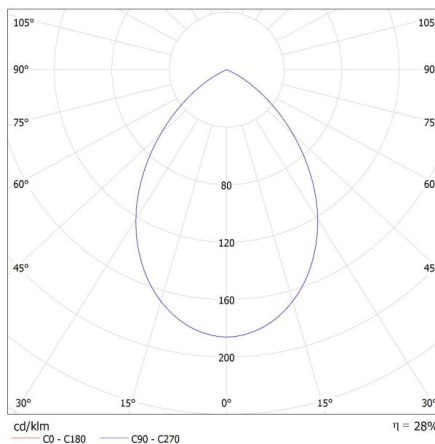

INFORMACJE DODATKOWE:

- Pierścień dekoracyjny bez oprawki ceramicznej

KANLUX S.A. (kat 29236) GOVIK DSO-B + IQ-LED ... 7W / LDC (Polar)