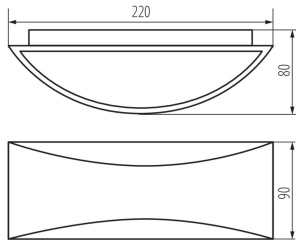

29261 BISO LED EL 8W-W

Oprawa elewacyjna