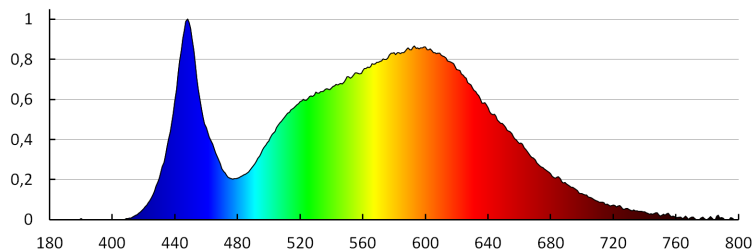

DANE LOGISTYCZNE:

Jak pakowane: 20

Ilość sztuk w opakowaniu pośrednim: 1

Ilość sztuk w opakowaniu zbiorczym: 20

Masa jednostkowa netto [g]: 580

Gramatura [g]: 686

Długość opakowania jednostkowego [cm]: 23

Szerokość opakowania jednostkowego [cm]: 9

Wysokość opakowania jednostkowego [cm]: 10

Waga kartonu [kg]: 13.72

Szerokość kartonu [cm]: 22

Wysokość kartonu [cm]: 48

Długość kartonu [cm]: 48

Objętość kartonu [m³]: 0.050688

KANLUX S.A. (kat 29261) BISO LED EL 8W-W / LDC (Polar)