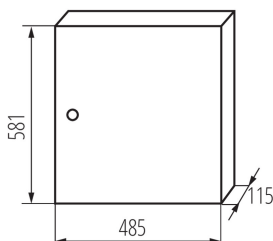

29324 KP-DB-I-MS-318

Rozdzielnica metalowa

5905339293244

PARAMETRY PRODUKTU:

Kolor: biały

Kolor drzwi: biały

Miejsce montażu: do nadbudowania na ścianie

Norma: PN-EN 62208

Długość [mm]: 485

Szerokość [mm]: 115

Wysokość [mm]: 581

Napięcie znamionowe [V]: 230/400 AC

Częstotliwość znamionowa [Hz]: 50

Klasa ochronności przed porażeniem elektrycznym: I

Materiał: żelazo

Liczba modułów: 3x18P

Gramatura [g]: 7970

Długość opakowania jednostkowego [cm]: 59.5

Szerokość opakowania jednostkowego [cm]: 50.5

Wysokość opakowania jednostkowego [cm]: 13

Waga kartonu [kg]: 7.97

Szerokość kartonu [cm]: 50.5

Wysokość kartonu [cm]: 13

Długość kartonu [cm]: 59.5

Objętość kartonu [m³]: 0.039062