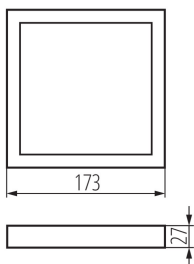

31086 SP FRAME N 12W-S

Akcesorium oprawy typu downlight

8595665310868

PARAMETRY PRODUKTU:

Kolor: biały

Długość [mm]: 173

Szerokość [mm]: 173

Wysokość [mm]: 27

Materiał: tworzywo sztuczne

DANE LOGISTYCZNE:

Jak pakowane: 40

Ilość sztuk w opakowaniu pośrednim: 1

Ilość sztuk w opakowaniu zbiorczym: 40

Masa jednostkowa netto [g]: 86

Gramatura [g]: 169.75

Długość opakowania jednostkowego [cm]: 18.5

Szerokość opakowania jednostkowego [cm]: 3

Wysokość opakowania jednostkowego [cm]: 19.5

Waga kartonu [kg]: 6.79

Szerokość kartonu [cm]: 34.5

Wysokość kartonu [cm]: 42

Długość kartonu [cm]: 39

Objętość kartonu [m³]: 0.056511