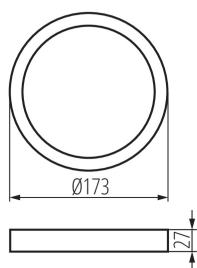

## 31087 SP FRAME N 12W-R

Akcesorium oprawy typu downlight

8595665310875

### PARAMETRY PRODUKTU:

**Kolor:** biały

**Wysokość [mm]:** 27

**Średnica [mm]:** 173

**Materiał:** tworzywo sztuczne

**Szerokość opakowania jednostkowego [cm]:** 3

**Wysokość opakowania jednostkowego [cm]:** 19.5

**Waga kartonu [kg]:** 5.75

**Szerokość kartonu [cm]:** 34.5

**Wysokość kartonu [cm]:** 42

**Długość kartonu [cm]:** 39