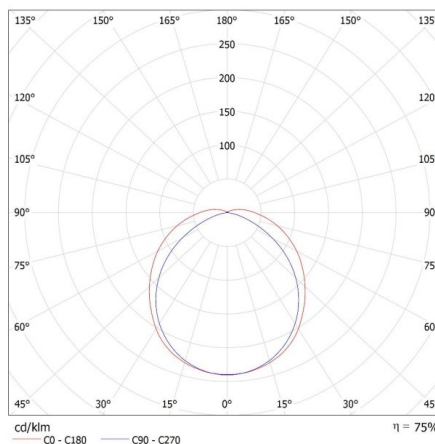

31323 DIGHT 4LED PI 236/PS

Oprawa pyłoszczelna pod tuby LED

pełniącą rolę odbłyśnika. Zastosowana blacha jednocześnie wzmacnia konstrukcję.

MILEDO (kat 31323) DIGHT 4LED PI 236 PS + GLASSv4 / LDC (Polar)