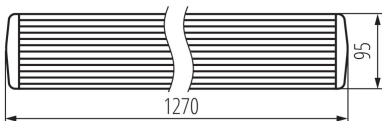

**31323 DIGHT 4LED PI 236/PS**

Oprawa pyłoszczelna pod tuby LED

8595665313234

**PARAMETRY PRODUKTU:****Kolor:** szary**Miejsce montażu:** do nadbudowania na suficie**Miejsce zastosowania:** wewnątrz i na zewnątrz**Minimalna odległość od oświetlanego obiektu:** 0,5m**Wymienne źródło światła:** tak**Źródło światła w komplecie:** nie**Zasilanie świetlówek T8 LED:** jednostronne**Długość [mm]:** 1270**Szerokość [mm]:** 95**Wysokość [mm]:** 60**Napięcie znamionowe [V]:** 220-240 AC**Częstotliwość znamionowa [Hz]:** 50**Moc maksymalna [W]:** 2 x max 36**Klasa ochronności przed porażeniem elektrycznym:** II**Materiał klosza:** PS**Źródło światła:** T8 LED**Trzonek:** G13**Zakres temperatury otoczenia, na którą może być narażony wyrób [°C]:** 5÷25**Materiał obudowy:** tworzywo sztuczne**Rodzaj przyłącza:** kostka śrubowa**Zakres przekrojów stosowanych przewodów [mm<sup>2</sup>]:** 0,5÷2,5**Stopień IP:** 65**DANE LOGISTYCZNE:****Jednostka miary:** sztuka**Jak pakowane:** 12**Ilość sztuk w opakowaniu pośrednim:** 1**Ilość sztuk w opakowaniu zbiorczym:** 12**Masa jednostkowa netto [g]:** 824**Gramatura [g]:** 1040**Długość opakowania jednostkowego [cm]:** 127.5**Szerokość opakowania jednostkowego [cm]:** 10**Wysokość opakowania jednostkowego [cm]:** 5**Waga kartonu [kg]:** 12.48**Szerokość kartonu [cm]:** 21**Wysokość kartonu [cm]:** 30.5**Długość kartonu [cm]:** 129**Objętość kartonu [m<sup>3</sup>]:** 0.082625**INFORMACJE DODATKOWE:**

- Wersja DIGHT 4LED PI wyposażona jest w dodatkową blachę