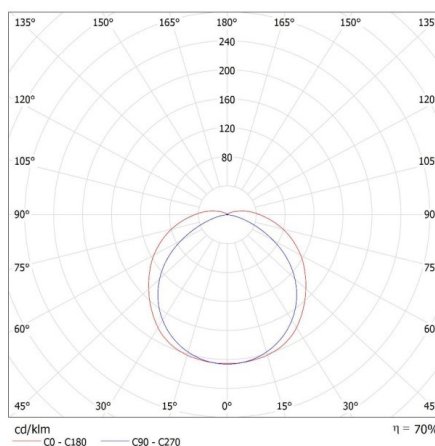

MILEDO (kat 31323) DIGHT 4LED PI 236 PS + GLASSv3 / LDC (Polar)