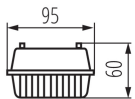

**31323 DIGHT 4LED PI 236/PS**

Oprawa pyłoszczelna pod tuby LED

8595665313234

**PARAMETRY PRODUKTU:****Kolor:** szary**Miejsce montażu:** do nadbudowania na suficie**Miejsce zastosowania:** wewnątrz i na zewnątrz**Minimalna odległość od oświetlanego obiektu:** 0,5m**Wymienne źródło światła:** tak**Źródło światła w komplecie:** nie**Zasilanie świetlówek T8 LED:** jednostronne**Długość [mm]:** 1270**Szerokość [mm]:** 95**Wysokość [mm]:** 60**Napięcie znamionowe [V]:** 220-240 AC**Częstotliwość znamionowa [Hz]:** 50**Moc maksymalna [W]:** 2 x max 36**Klasa ochronności przed porażeniem elektrycznym:** II**Materiał klosza:** PS**Źródło światła:** T8 LED**Trzonek:** G13**Zakres temperatury otoczenia, na którą może być narażony wyrób [°C]:** 5÷25**Materiał obudowy:** tworzywo sztuczne**Rodzaj przyłącza:** kostka śrubowa**Zakres przekrojów stosowanych przewodów [mm<sup>2</sup>]:** 0,5÷2,5**Stopień IP:** 65**DANE LOGISTYCZNE:****Jednostka miary:** sztuka**Jak pakowane:** 12**Ilość sztuk w opakowaniu pośrednim:** 1**Ilość sztuk w opakowaniu zbiorczym:** 12**Masa jednostkowa netto [g]:** 824**Gramatura [g]:** 1040**Długość opakowania jednostkowego [cm]:** 127.5**Szerokość opakowania jednostkowego [cm]:** 10**Wysokość opakowania jednostkowego [cm]:** 5**Waga kartonu [kg]:** 12.48**Szerokość kartonu [cm]:** 21**Wysokość kartonu [cm]:** 30.5**Długość kartonu [cm]:** 129**Objętość kartonu [m<sup>3</sup>]:** 0.082625**INFORMACJE DODATKOWE:**