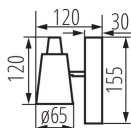

33090 SEMPRA EL-1I W-SR

Oprawa ścienna-sufitowa

5905339330901

Kanlux SEMPRA to seria eleganckich spotów w kolorze biało-srebrnym i czarno-srebrnym. Dzięki oryginalnej listwie, na której zamontowane są klosze, wszystkie modele sprawdzą się zarówno w zastosowaniu sufitowym, jak i ściennym - to daje nam nowe możliwości aranżacji oświetlenia pomieszczeń. Bardzo ciekawym rozwiązaniem jest możliwość pionowego montażu na ścianie nawet oprawy z 4 źródłami światła.

PARAMETRY PRODUKTU:

Kolor: biały

Miejsce montażu: do nadbudowania na ścianie, do nadbudowania na suficie

Miejsce zastosowania: wewnątrz

Minimalna odległość od oświetlanego obiektu: 0,5m

Źródło światła w komplecie: nie

Długość [mm]: 155

Wysokość [mm]: 120

Napięcie znamionowe [V]: 220-240 AC

Częstotliwość znamionowa [Hz]: 50

Moc maksymalna [W]: max 10

Klasa ochronności przed porażeniem elektrycznym: I

Źródło światła: PAR16

Trzonek: GU10

Zakres temperatury otoczenia, na którą może być narażony wyrób [°C]: 5÷25

Materiał obudowy: stal

Rodzaj przyłącza: kostka śrubowa

Zakres przekrojów stosowanych przewodów [mm²]: 0,75÷1,5

Oprawa ruchoma w zakresie horyzontalnym [°]: 310

Oprawa ruchoma w zakresie wertykalnym [°]: 90

Stopień IP: 20

DANE LOGISTYCZNE:

Jak pakowane: 24

Ilość sztuk w opakowaniu pośrednim: 1

Ilość sztuk w opakowaniu zbiorczym: 24

Masa jednostkowa netto [g]: 282

Gramatura [g]: 354.17

Długość opakowania jednostkowego [cm]: 12

Szerokość opakowania jednostkowego [cm]: 7.5

Wysokość opakowania jednostkowego [cm]: 16.5

Waga kartonu [kg]: 8.50008

Szerokość kartonu [cm]: 26