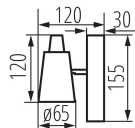

Długość [mm]: 155

Wysokość [mm]: 120

Napięcie znamionowe [V]: 220-240 AC

Częstotliwość znamionowa [Hz]: 50

Moc maksymalna [W]: max 10

Klasa ochronności przed porażeniem elektrycznym : I

Materiał klosza: stal

Oprawa ruchoma w zakresie horyzontalnym [°]: 310

Oprawa ruchoma w zakresie wertykalnym [°]: 90

Stopień IP: 20

DANE LOGISTYCZNE:

Jednostka miary: sztuka

Jak pakowane: 24

Ilość sztuk w opakowaniu pośrednim : 1

Ilość sztuk w opakowaniu zbiorczym : 24

Masa jednostkowa netto [g]: 282

Gramatura [g]: 354.17

Waga sztuki brutto [g]: 314

Długość opakowania jednostkowego [cm]: 12

Szerokość opakowania jednostkowego [cm]: 7.5

33091 SEMPRA EL-1I B-SR

Oprawa ścienna-sufitowa

Wysokość opakowania jednostkowego [cm]: 16.5

Waga kartonu [kg]: 8.50008

Szerokość kartonu [cm]: 24

Wysokość kartonu [cm]: 23

Długość kartonu [cm]: 51

Objętość kartonu [m³]: 0.028152