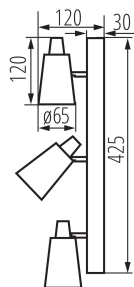

33094 SEMPRA EL-3I W-SR

Oprawa ścienna-sufitowa

5905339330949

Kanlux SEMPRA to seria eleganckich spotów w kolorze biało-srebrnym i czarno-srebrnym. Dzięki oryginalnej listwie, na której zamontowane są klosze, wszystkie modele sprawdzą się zarówno w zastosowaniu sufitowym, jak i ściennym - to daje nam nowe możliwości aranżacji oświetlenia pomieszczeń. Bardzo ciekawym rozwiązaniem jest możliwość pionowego montażu na ścianie nawet oprawy z 4 źródłami światła.

PARAMETRY PRODUKTU:

Kolor: biały

Miejsce montażu: do nadbudowania na ścianie, do nadbudowania na suficie

Miejsce zastosowania: wewnątrz

Minimalna odległość od oświetlanego obiektu : 0,5m

Źródło światła w komplecie: nie

Długość [mm]: 425

Wysokość [mm]: 120

Napięcie znamionowe [V]: 220-240 AC

Częstotliwość znamionowa [Hz]: 50

Moc maksymalna [W]: 3 x max 10

Klasa ochronności przed porażeniem elektrycznym : I

Materiał klosza: stal

Źródło światła: PAR16

Trzonek: GU10

Zakres temperatury otoczenia, na którą może być narażony wyrób [°C]: 5÷25

Materiał obudowy: stal

Rodzaj przyłącza: kostka śrubowa

Zakres przekrojów stosowanych przewodów [mm²]: 0,75÷1,5

Oprawa ruchoma w zakresie horyzontalnym [°]: 310

Oprawa ruchoma w zakresie wertykalnym [°]: 90

Stopień IP: 20

DANE LOGISTYCZNE:

Jednostka miary: sztuka

Jak pakowane: 6

Ilość sztuk w opakowaniu pośrednim : 1

Ilość sztuk w opakowaniu zbiorczym : 6

Masa jednostkowa netto [g]: 736

Gramatura [g]: 916.67

Waga sztuki brutto [g]: 816

Długość opakowania jednostkowego [cm]: 12

Szerokość opakowania jednostkowego [cm]: 7.5