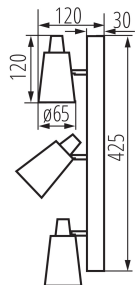

Długość [mm]: 425

Wysokość [mm]: 120

Napięcie znamionowe [V]: 220-240 AC

Częstotliwość znamionowa [Hz]: 50

Moc maksymalna [W]: 3 x max 10

Klasa ochronności przed porażeniem elektrycznym : I

Materiał klosza: stal

Oprawa ruchoma w zakresie horyzontalnym [°]: 310

Oprawa ruchoma w zakresie wertykalnym [°]: 90

Stopień IP: 20

DANE LOGISTYCZNE:

Jednostka miary: sztuka

Jak pakowane: 6

Ilość sztuk w opakowaniu pośrednim : 1

Ilość sztuk w opakowaniu zbiorczym : 6

Masa jednostkowa netto [g]: 736

Gramatura [g]: 916.67

Waga sztuki brutto [g]: 804

Długość opakowania jednostkowego [cm]: 12

Szerokość opakowania jednostkowego [cm]: 7.5

33095 SEMPRA EL-3I B-SR

Oprawa ścienna-sufitowa

Wysokość opakowania jednostkowego [cm]: 43.5

Waga kartonu [kg]: 5.50002

Szerokość kartonu [cm]: 25.5

Wysokość kartonu [cm]: 26

Długość kartonu [cm]: 45

Objętość kartonu [m³]: 0.029835