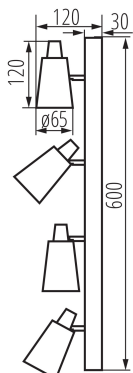

### PARAMETRY PRODUKTU:

**Kolor:** biały

**Miejsce montażu:** do nadbudowania na ścianie, do nadbudowania na suficie

**Miejsce zastosowania:** wewnątrz

**Minimalna odległość od oświetlanego obiektu :** 0,5m

**Źródło światła w komplecie:** nie

**Długość [mm]:** 600

**Wysokość [mm]:** 120

**Napięcie znamionowe [V]:** 220-240 AC

**Częstotliwość znamionowa [Hz]:** 50

**Moc maksymalna [W]:** 4 x max 10

**Klasa ochronności przed porażeniem elektrycznym :** I

**Długość opakowania jednostkowego [cm]:** 12

**Szerokość opakowania jednostkowego [cm]:** 7.5

**Wysokość opakowania jednostkowego [cm]:** 61.5

## 33096 SEMPRA EL-4I W-SR

Oprawa ścienna-sufitowa

**Waga kartonu [kg]:** 9.8

**Szerokość kartonu [cm]:** 26.5

**Wysokość kartonu [cm]:** 33

**Długość kartonu [cm]:** 63

**Objętość kartonu [m<sup>3</sup>]:** 0.055094