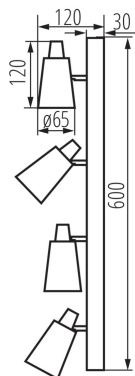

Długość [mm]: 600

Wysokość [mm]: 120

Napięcie znamionowe [V]: 220-240 AC

Częstotliwość znamionowa [Hz]: 50

Moc maksymalna [W]: 4 x max 10

Klasa ochronności przed porażeniem elektrycznym: I

Źródło światła: PAR16

Oprawa ruchoma w zakresie wertykalnym [°]: 90

Stopień IP: 20

DANE LOGISTYCZNE:

Jak pakowane: 8

Ilość sztuk w opakowaniu pośrednim: 1

Ilość sztuk w opakowaniu zbiorczym: 8

Masa jednostkowa netto [g]: 1014

Gramatura [g]: 1225

Długość opakowania jednostkowego [cm]: 12

Szerokość opakowania jednostkowego [cm]: 7.5

Wysokość opakowania jednostkowego [cm]: 61.5

Waga kartonu [kg]: 9.8

Szerokość kartonu [cm]: 26.5

33097 SEMPRA EL-4I B-SR

Oprawa ścienna-sufitowa

Wysokość kartonu [cm]: 33

Długość kartonu [cm]: 63

Objętość kartonu [m³]: 0.055094