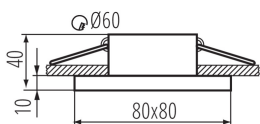

33121 FLINI IP44 DSL-W

Pierścień oprawy punktowej

5905339331212

IP
44/20

HIGH
quality
finish

Kanlux FLINI to oprawy sufitowe dedykowane do łazienek i pomieszczeń o podwyższonej wilgotności. Dzięki swojej konstrukcji są one odporne na wilgoć (IP44). Kanlux FLINI dostępne są w dwóch kształtach - okrągłym i kwadratowym. Do wyboru mamy oprawę w kolorze białym matowym lub czarnym matowym. Dwie tak uniwersalne barwy pozwolą nam dopasować te lampy do każdego niemal wnętrza.

PARAMETRY PRODUKTU:

Kolor: biały

Miejsce montażu: do wbudowania w sufit

Miejsce zastosowania: wewnątrz

Minimalna odległość od oświetlanego obiektu: 0,5m

Pierścień dekoracyjny bez oprawki ceramicznej: tak

Wyrób nie nadający się do okrywania materiałem termoizolacyjnym: tak

Źródło światła w komplecie: nie

Długość [mm]: 80

Szerokość [mm]: 80

Wysokość [mm]: 50

Otwór montażowy [mm]: Ø60

Napięcie znamionowe [V]: 12 AC; 12 DC; 220-240 AC

Moc maksymalna [W]: max 10

Klasa ochronności przed porażeniem elektrycznym: II/III

Źródło światła: MR16/PAR16

Trzonek: Gx5,3/GU10

Materiał obudowy: stop aluminium

Regulacja kątowa oprawy oświetleniowej: brak

Stopień IP: 44/20

DANE LOGISTYCZNE:

Jak pakowane: 50

Ilość sztuk w opakowaniu pośrednim: 1

Ilość sztuk w opakowaniu zbiorczym: 50

Masa jednostkowa netto [g]: 110

Gramatura [g]: 158

Długość opakowania jednostkowego [cm]: 9

Szerokość opakowania jednostkowego [cm]: 10

Wysokość opakowania jednostkowego [cm]: 5.5

Waga kartonu [kg]: 7.9

Szerokość kartonu [cm]: 23

Wysokość kartonu [cm]: 27.5

Długość kartonu [cm]: 47

Objętość kartonu [m³]: 0.029728