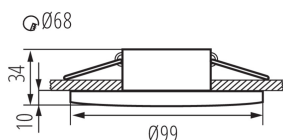

33125 DROXY IP65 DSO-W

Pierścień oprawy punktowej

5905339331250

IP
65/20

HIGH
quality
finish

Kanlux DROXY IP65 to rodzina pierścieni dekoracyjnych dedykowanych do łazienek i pomieszczeń o podwyższonej wilgotności (IP65/20). Rodzina tych pierścieni składa się z 2 modeli okrągłych opraw. Ich wyróżniającą cechą jest ozdobna, wyjątkowo gładka powierzchnia, która w połączeniu z matowymi kolorami (biały i czarny) daje niespotykane elegancji, acz dyskretny efekt w pomieszczeniu, w którym je zamontujemy.

PARAMETRY PRODUKTU:

Kolor: biały

Miejsce montażu: do wbudowania w sufit

Miejsce zastosowania: wewnątrz i na zewnątrz

Minimalna odległość od oświetlanego obiektu: 0,5m

Pierścień dekoracyjny bez oprawki ceramicznej: tak

Źródło światła w komplecie: nie

Wysokość [mm]: 34

Średnica [mm]: 99

Otwór montażowy [mm]: Ø68

Napięcie znamionowe [V]: 12 AC; 12 DC; 220-240 AC

Moc maksymalna [W]: max 10

Klasa ochronności przed porażeniem elektrycznym: II/III

Źródło światła: MR16/PAR16

Trzonek: GX5.3/GU10

Zakres temperatury otoczenia, na którą może być narażony wyrób [°C]: -10÷35

Materiał obudowy: stop aluminium

Regulacja kątowa oprawy oświetleniowej: brak

Stopień IP: 65/20

DANE LOGISTYCZNE:

Jak pakowane: 50

Ilość sztuk w opakowaniu pośrednim: 1

Ilość sztuk w opakowaniu zbiorczym: 50

Masa jednostkowa netto [g]: 140

Gramatura [g]: 184

Długość opakowania jednostkowego [cm]: 10.5

Szerokość opakowania jednostkowego [cm]: 5

Wysokość opakowania jednostkowego [cm]: 10.5

Waga kartonu [kg]: 9.2

Szerokość kartonu [cm]: 28.5

Wysokość kartonu [cm]: 23

Długość kartonu [cm]: 55

Objętość kartonu [m³]: 0.036053