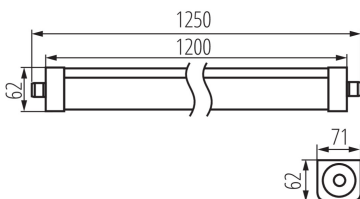

33170 TP STRONG LED 48W-NW

Oprawa liniowa LED

5905339331700

IP 65

up to

135 lm/W

PRODUKT Z ATESTEM

Kanlux TP STRONG to oprawa hermetyczna do zadań specjalnych. Szczelność na poziomie IP65, odporność na uszkodzenia mechaniczne: IK08 i skuteczność świetlna: 135lm/W - to główne atuty tej oprawy. Ponadto kąt rozsyłu światła to X125°/Y110°. Parametry mówią same za siebie, a my dodajemy jeszcze 5 lat gwarancji.

PARAMETRY PRODUKTU:

Kolor: biały

Miejsce montażu: do nadbudowania na suficie, do nadbudowania na ścianie

Miejsce zastosowania: wewnątrz i na zewnątrz

Minimalna odległość od oświetlanego obiektu: 0,5m

Możliwość łączenia przelotowych opraw: tak

Możliwość współpracy ze ściemniaczem: nie

Długość [mm]: 1200

Szerokość [mm]: 72

Wysokość [mm]: 63

Zintegrowane źródło światła LED: tak

Napięcie znamionowe [V]: 220-240 AC

Częstotliwość znamionowa [Hz]: 50

Moc maksymalna [W]: 48

Zakres temperatury otoczenia, na którą może być narażony wyrób [°C]: -20÷40

Materiał obudowy: tworzywo sztuczne

Rodzaj przyłącza: kostka samozaciskowa

Zakres przekrojów stosowanych przewodów [mm²]: 1,5÷2,5