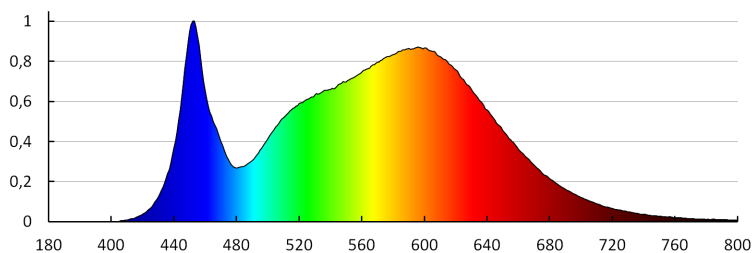

INFORMACJE DODATKOWE:

- 5 lat Gwarancji na warunkach oświadczenia gwarancyjnego, dostępnego na stronie internetowej
- Atest PZH: Numer B-BK-60212-0486/20, ważny do 2025-12-15