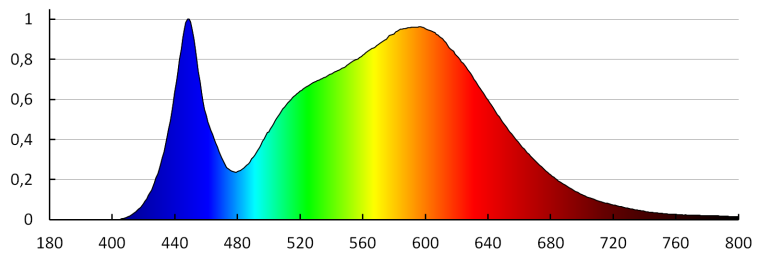

33346 BENO 24W NW-L-SE W

Plafoniera LED

DANE LOGISTYCZNE:

Jak pakowane: 10

Ilość sztuk w opakowaniu pośrednim: 1

Ilość sztuk w opakowaniu zbiorczym: 10

Masa jednostkowa netto [g]: 660

Gramatura [g]: 870

Długość opakowania jednostkowego [cm]: 26.5

Szerokość opakowania jednostkowego [cm]: 6

Wysokość opakowania jednostkowego [cm]: 26.5

Waga kartonu [kg]: 8.7

Szerokość kartonu [cm]: 33

Wysokość kartonu [cm]: 29

Długość kartonu [cm]: 55

Objętość kartonu [m³]: 0.052635

KANLUX S.A. (kat 33346) BENO 24W NW-L-SEW / LDC (Polar)