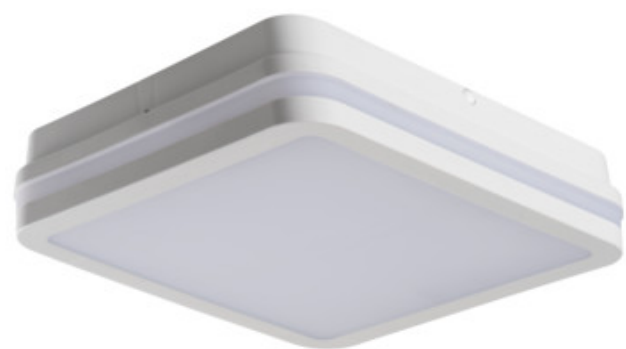

33346 BENO 24W NW-L-SE W

Plafoniera LED

5905339333469

Oprawy Kanlux BENO to unikatowa konstrukcja i wyjątkowy efekt świetlny. Zostały stworzone przez projektantów Kanlux, dlatego ich wzory zostały przez nas zastrzeżone w urzędzie patentowym. Kanlux BENO LED to wysoka odporność na warunki atmosferyczne - dlatego możemy stosować je wewnątrz domu jak i na zewnątrz. To również szybki i łatwy montaż na suficie lub ścianie oraz czujnik ruchu (w wersjach -SE) z możliwością regulacji. Kanlux BENO LED jest oprawą multifunkcyjną, którą ze względu na jej aspekty techniczne, możemy zastosować praktycznie w każdym miejscu. Ponadto jej design jest unikatowy i stanie się ona ozdobą każdego miejsca, w którym ją umieścimy.

Źródło światła z możliwością zmiany barwy światła: nie

Źródło światła o wysokiej luminancji: nie

Ośłona przeciwoślepieniowa: nie

Funkcja ściemniania: nie

PARAMETRY PRODUKTU:

Kolor: biały

Miejsce montażu: do nadbudowania na ścianie, do nadbudowania na suficie

Miejsce zastosowania: wewnątrz i na zewnątrz

Minimalna odległość od oświetlanego obiektu: 0,5m

Możliwość współpracy ze ściemniaczem: nie

Wykrywanie ruchu: tak

Długość [mm]: 260

Szerokość [mm]: 260

Wysokość [mm]: 55

Materiał klosza: tworzywo sztuczne

Rodzaj diody: LED SMD

33346 BENO 24W NW-L-SE W

Plafoniera LED

Moduł LED: C260S-LED

Strumień świetlny oprawy [lm]: 2060

Barwa światła: biała

Trwałość [h]: 20000