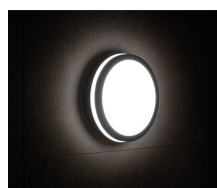

Źródło światła z możliwością zmiany barwy światła: nie

Źródło światła o wysokiej luminancji: nie

Ośłona przeciwoślepieniowa: nie

Funkcja ściemniania: nie

PARAMETRY PRODUKTU:

Kolor: biały

Miejsce montażu: do nadbudowania na ścianie, do nadbudowania na suficie

Materiał klosza: tworzywo sztuczne

Rodzaj diody: LED SMD

33346 BENO 24W NW-L-SE W

Plafoniera LED

Moduł LED: C260S-LED

Strumień świetlny oprawy [lm]: 2060

Barwa światła: biała

Trwałość [h]: 20000