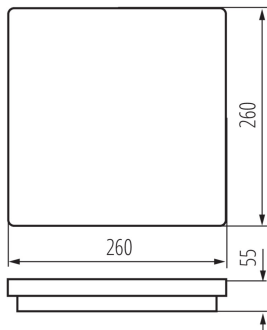

33346 BENO 24W NW-L-SE W

Plafoniera LED

Moduł LED: C260S-LED

Strumień świetlny oprawy [lm]: 2060

Barwa światła: biała

Trwałość [h]: 20000

Współczynnik zachowania strumienia świetlnego na zakończenie nominalnego okresu trwałości: L70B50

Ilość cykli wł/wył: ≥ 20000

Kąt świecenia [°]: 110

Zakres temperatury otoczenia, na którą może być narażony wyrób [°C]: $-15 \div 35$

Materiał obudowy: tworzywo sztuczne

Rodzaj czujnika: mikrofalowy

Rodzaj przyłącza: kostka samozaciskowa

Zakres przekrojów stosowanych przewodów [mm²]: $0,5 \div 1,5$

Czas działania czujnika [sekunda-minuta]: 5-5

Czas nagrzewania lampy [s]: ≤ 1

Czas zapłonu lampy [s]: $\leq 0,5$

Częstotliwość pracy czujnika [MHz]: 5800

Nastawa poziomu natężenia oświetlenia, przy którym czujnik wykrywa ruch [lx]: 2/10/50/off

Stopień IP: 54

Zasięg czujnika [m]: max 4.5

Informacje dodatkowe: Brak możliwości wymiany źródła światła LED

Informacje dodatkowe: Brak możliwości wymiany sprzętu sterującego

PARAMETRY ŹRÓDEŁ ŚWIATŁA LED I OLED:

Zużycie energii w trybie włączenia źródła światła (kWh/1000h): 22

Klasa efektywności energetycznej: E

Użyteczny strumień świetlny źródła światła Φ_{use} [lm]: 2900

Użyteczny strumień świetlny źródła światła Φ_{use} [lm]: w kuli (360°)

Skorelowana temperatura barwowa [K]: 4000

Jednolitość barwy w elipsach McAdama: ≤ 6

Moc w trybie włączenia Pon źródła światła [W]: 22

Wysokość źródła światła [mm]: 218

Szerokość źródła światła [mm]: 218

Głębokość źródła światła [mm]: 1

Wskaźnik oddawania barw: 80

Współrzędne chromatyczności (x): 0.38

Współrzędne chromatyczności (y): 0.38

Wartość wskaźnika oddawania barw R9: 12

Współczynnik trwałości: 0,9

Współczynnik zachowania strumienia świetlnego: 0,95