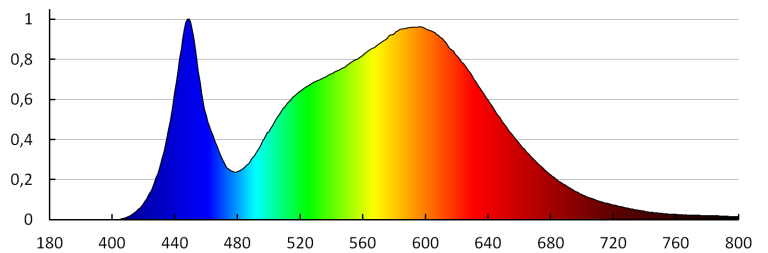

33347 BENO 24W NW-L-SE GR

Plafoniera LED

DANE LOGISTYCZNE:

Jak pakowane: 10

Ilość sztuk w opakowaniu pośrednim: 1

Ilość sztuk w opakowaniu zbiorczym: 10

Masa jednostkowa netto [g]: 660

Gramatura [g]: 870

Długość opakowania jednostkowego [cm]: 26.5

Szerokość opakowania jednostkowego [cm]: 6

Wysokość opakowania jednostkowego [cm]: 26.5

Waga kartonu [kg]: 8.7

Szerokość kartonu [cm]: 33

Wysokość kartonu [cm]: 29

Długość kartonu [cm]: 55

Objętość kartonu [m³]: 0.052635

KANLUX S.A. (kat 33347) BENO 24W NW-L-SE GR / LDC (Polar)