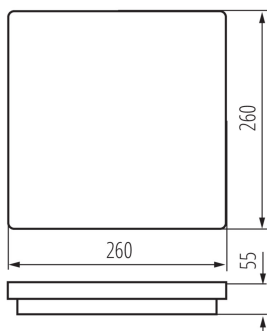

33347 BENO 24W NW-L-SE GR

Plafoniera LED

Moduł LED: C260S-LED

Strumień świetlny oprawy [lm]: 1920

Barwa światła: biała

Trwałość [h]: 20000

Współczynnik zachowania strumienia świetlnego na zakończenie nominalnego okresu trwałości: L70B50

Ilość cykli wł/wył: ≥ 20000

Kąt świecenia [°]: 110

Zakres temperatury otoczenia, na którą może być narażony wyrób [°C]: $-15 \div 35$

Materiał obudowy: tworzywo sztuczne

Rodzaj czujnika: mikrofalowy

Rodzaj przyłącza: kostka samozaciskowa

Zakres przekrojów stosowanych przewodów [mm²]: $0,5 \div 1,5$

Czas działania czujnika [sekunda-minuta]: 5-5

Czas nagrzewania lampy [s]: ≤ 1

Czas zapłonu lampy [s]: $\leq 0,5$

Częstotliwość pracy czujnika [MHz]: 5800

Nastawa poziomu natężenia oświetlenia, przy którym czujnik wykrywa ruch [lx]: 2/10/50/off

Stopień IP: 54

Zasięg czujnika [m]: max 4.5

Informacje dodatkowe: Brak możliwości wymiany źródła światła LED

Informacje dodatkowe: Brak możliwości wymiany sprzętu sterującego

PARAMETRY ŹRÓDEŁ ŚWIATŁA LED I OLED:

Zużycie energii w trybie włączenia źródła światła (kWh/1000h): 22

Klasa efektywności energetycznej: E

Użyteczny strumień świetlny źródła światła Φ_{use} [lm]: 2900

Użyteczny strumień świetlny źródła światła Φ_{use} [lm]: w kuli (360°)

Skorelowana temperatura barwowa [K]: 4000

Jednolitość barwy w elipsach McAdama: ≤ 6

Moc w trybie włączenia Pon źródła światła [W]: 22

Wysokość źródła światła [mm]: 218

Szerokość źródła światła [mm]: 218

Głębokość źródła światła [mm]: 1

Wskaźnik oddawania barw: 80

Współrzędne chromatyczności (x): 0.38

Współrzędne chromatyczności (y): 0.38

Wartość wskaźnika oddawania barw R9: 12

Współczynnik trwałości: 0,9

Współczynnik zachowania strumienia świetlnego: 0,95