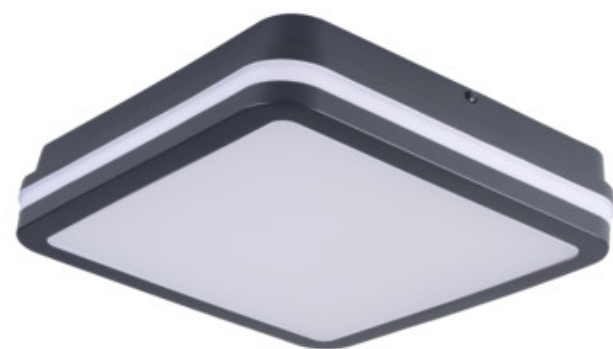

33347 BENO 24W NW-L-SE GR

Plafoniera LED

5905339333476

Oprawy Kanlux BENO to unikatowa konstrukcja i wyjątkowy efekt świetlny. Zostały stworzone przez projektantów Kanlux, dlatego ich wzory zostały przez nas zastrzeżone w urzędzie patentowym. Kanlux BENO LED to wysoka odporność na warunki atmosferyczne - dlatego możemy stosować je wewnątrz domu jak i na zewnątrz. To również szybki i łatwy montaż na suficie lub ścianie oraz czujnik ruchu (w wersjach -SE) z możliwością regulacji. Kanlux BENO LED jest oprawą multifunkcyjną, którą ze względu na jej aspekty techniczne, możemy zastosować praktycznie w każdym miejscu. Ponadto jej design jest unikatowy i stanie się ona ozdobą każdego miejsca, w którym ją umieścimy.

Źródło światła z możliwością zmiany barwy światła: nie

Źródło światła o wysokiej luminancji: nie

Ośłona przeciwośnieniowa: nie

Funkcja ściemniania: nie

PARAMETRY PRODUKTU:

Kolor: grafitowy

Miejsce montażu: do nadbudowania na ścianie, do nadbudowania na suficie

Materiał klosza: tworzywo sztuczne

Rodzaj diody: LED SMD

33347 BENO 24W NW-L-SE GR

Plafoniera LED

Moduł LED: C260S-LED

Strumień świetlny oprawy [lm]: 1920

Barwa światła: biała

Trwałość [h]: 20000