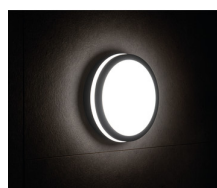

Źródło światła z możliwością zmiany barwy światła: nie

Źródło światła o wysokiej luminancji: nie

Ośłona przeciwośnieniowa: nie

Funkcja ściemniania: nie

PARAMETRY PRODUKTU:

Kolor: grafitowy

Miejsce montażu: do nadbudowania na ścianie, do nadbudowania na suficie

Materiał klosza: tworzywo sztuczne

Rodzaj diody: LED SMD

33347 BENO 24W NW-L-SE GR

Plafoniera LED

Moduł LED: C260S-LED

Strumień świetlny oprawy [lm]: 1920

Barwa światła: biała

Trwałość [h]: 20000