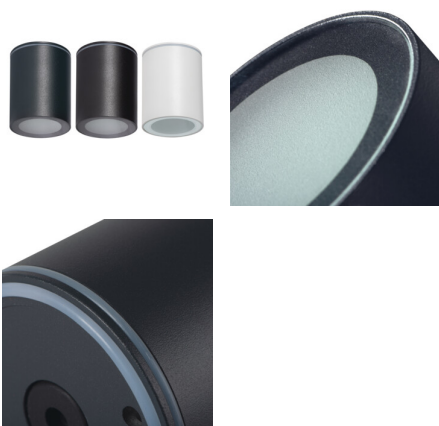

## 33362 AQILO IP65 DSO-GR

Oprawa sufitowa punktowa

5905339333629

IP  
65

KANLUX AQILO to pierwsza oprawa natynkowa Kanlux o tak **wysokim stopniu szczelności - IP65**. Charakteryzuje się prostą stylistyką i dostępnością w trzech kolorach: białym, czarnym i grafitowym. Wysoka szczelność przeznaczona jest do pomieszczeń, w których lampy narażone są na podwyższoną wilgotność oraz ryzyko zalania wodą, m.in. łazienka i kuchnia oraz do stosowania w strefach zewnętrznych domu jak tarasy, balkony, czy zadaszone wejścia. Do lamp sam dobierzesz odpowiadające Ci źródła światła. Dodatkową zaletą lamp AQILO E14 i AQILO E27 jest odbłyśnik.

### PARAMETRY PRODUKTU:

**Kolor:** grafitowy

**Miejsce montażu:** do nadbudowania na suficie

**Miejsce zastosowania:** wewnątrz i na zewnątrz

**Minimalna odległość od oświetlanego obiektu:** 0,5m

**Źródło światła w komplecie:** nie

**Materiał klosza:** tworzywo sztuczne

**Źródło światła:** PAR16 LED

**Trzonek:** GU10

**Zakres temperatury otoczenia, na którą może być narażony wyrób [°C]:** -20÷35

**Materiał obudowy:** stop aluminium

**Rodzaj przyłącza:** kostka śrubowa